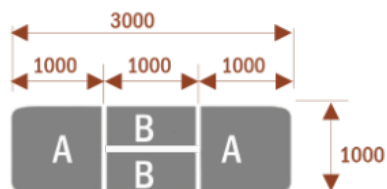

Opis produktu

Informacje o [kolorze płyty](#) i stelaża (oraz innych szczegółach) wpisz w uwagach przy zamówieniu.

Wymiary stołu ze zdjęcia:

- Długość **400cm** - możliwa lekka modyfikacja wymiarów w cenie.
- Głębokość **100cm** - możliwa lekka modyfikacja wymiarów w cenie.
- Wysokość blatu roboczego **75cm** - możliwa lekka modyfikacja wymiarów w cenie
- Stopki poziomujące
- Stelaż metalowy
- Kolor stelażu metalik , biały , czarny - lub inne do wyceny
- Możliwość dodania mediaportów

Przy większych ilościach mebli -Koszty transportu i rabaty ustalane są indywidualnie ([proszę pytać mailowo](#))

Samba 6

14103

Okolo 70 cm na osobę
A - 2 segmenty
Pomiesci 6 osób

Samba 10

14104

Okolo 70 cm na osobę
A - 2 segmenty
B - 2 segmenty
Pomiesci 10 osób

Samba 14

14105

Okolo 70 cm na osobę
A - 2 segmenty
B - 4 segmenty
Pomiesci 14 osób

Samba 18

14106

Okolo 70 cm na osobę
A - 2 segmenty
B - 6 segmentów
Pomiesci 18 osób

Samba 24

14107