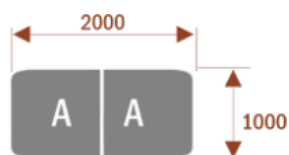

Opis produktu

Informacje o [kolorze płyty](#) i stelaża (oraz innych szczegółach) wpisz w uwagach przy zamówieniu.

Wymiary stołu ze zdjęcia:

- Długość **400cm** - możliwa lekka modyfikacja wymiarów w cenie.
- Głębokość **100cm** - możliwa lekka modyfikacja wymiarów w cenie.
- Wysokość blatu roboczego **75cm** - możliwa lekka modyfikacja wymiarów w cenie
- Stopki poziomujące
- Stelaż metalowy
- Kolor stelażu metalik , biały , czarny - lub inne do wyceny
- Możliwość dodania mediaportów

Materiał:

- **Płyta melaminowana** kolory dostępne z wzornika
- Możliwe **inne kolory** i materiały z poza wzornika

Projekt:

- Po zakupie otrzymasz projekt który możesz lekko zmienić w cenie - lub całkowicie przebudować (do wyceny)

Przy większych ilościach mebli -Koszty transportu i rabaty ustalane są indywidualnie ([proszę pytać mailowo](#))

Samba 6

14103

Okolo 70 cm na osobę
A - 2 segmenty
Pomiesci 6 osób

Samba 10

14104

Okolo 70 cm na osobę
A - 2 segmenty
B - 2 segmenty
Pomiesci 10 osób