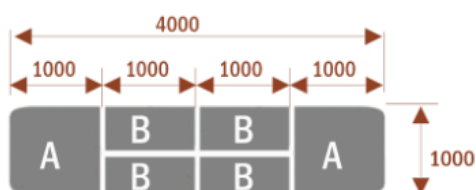

Opis produktu

Informacje o [kolorze płyty](#) i stelaża (oraz innych szczegółach) wpisz w uwagach przy zamówieniu.

Wymiary stołu ze zdjęcia:

- Długość **400cm** - możliwa lekka modyfikacja wymiarów w cenie.
- Głębokość **100cm** - możliwa lekka modyfikacja wymiarów w cenie.
- Wysokość blatu roboczego **75cm** - możliwa lekka modyfikacja wymiarów w cenie
- Stopki poziomujące
- Stelaż metalowy
- Kolor stelażu metalik , biały , czarny - lub inne do wyceny
- Możliwość dodania mediaportów

Przy większych ilościach mebli -Koszty transportu i rabaty ustalane są indywidualnie ([proszę pytać mailowo](#))

Samba 6

14103

Okolo 70 cm na osobę
A - 2 segmenty
Pomiesci 6 osób

Samba 10

14104

Okolo 70 cm na osobę
A - 2 segmenty
B - 2 segmenty
Pomiesci 10 osób

Samba 14

14105

Okolo 70 cm na osobę
A - 2 segmenty
B - 4 segmenty
Pomiesci 14 osób

Samba 18

14106

Okolo 70 cm na osobę
A - 2 segmenty
B - 6 segmentów
Pomiesci 18 osób

Samba 24

14107