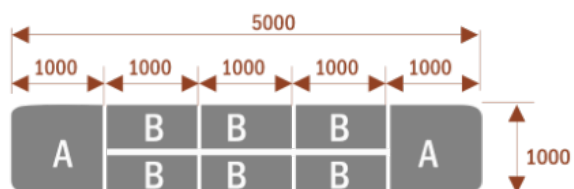

Opis produktu

Informacje o [kolorze płyty](#) i stelaża (oraz innych szczegółach) wpisz w uwagach przy zamówieniu.

Wymiary stołu ze zdjęcia:

- Długość **400cm** - możliwa lekka modyfikacja wymiarów w cenie.
- Głębokość **100cm** - możliwa lekka modyfikacja wymiarów w cenie.
- Wysokość blatu roboczego **75cm** - możliwa lekka modyfikacja wymiarów w cenie
- Stopki poziomujące
- Stelaż metalowy
- Kolor stelażu metalik , biały , czarny - lub inne do wyceny
- Możliwość dodania mediaportów

Przy większych ilościach mebli -Koszty transportu i rabaty ustalane są indywidualnie ([proszę pytać mailowo](#))

Samba 6

14103

Okolo 70 cm na osobę
A - 2 segmenty
Pomiesci 6 osób

Samba 10

14104

Okolo 70 cm na osobę
A - 2 segmenty
B - 2 segmenty
Pomiesci 10 osób

Samba 14

14105

Okolo 70 cm na osobę
A - 2 segmenty
B - 4 segmenty
Pomiesci 14 osób

Samba 18

14106

Okolo 70 cm na osobę
A - 2 segmenty
B - 6 segmentów
Pomiesci 18 osób

Samba 24

14107