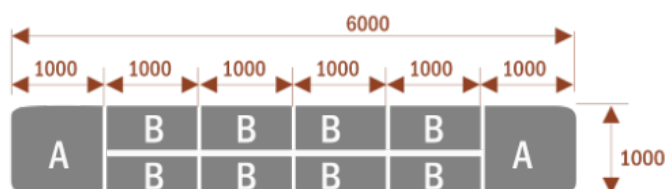

Samba 24

14107

Okolo 70 cm na osobę
A - 2 segmenty
B - 8 segmentów
Pomiesci 24 osób