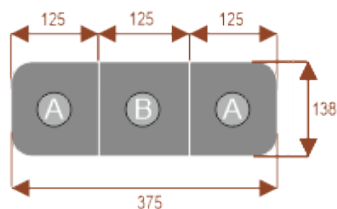

#### Wymiary stołu ze zdjęcia:

- Długość **375cm** - możliwa lekka modyfikacja wymiarów w cenie.
- Głębokość **138cm** - możliwa lekka modyfikacja wymiarów w cenie.
- Wysokość blatu roboczego **75cm** - możliwa lekka modyfikacja wymiarów w cenie
- Stopki poziomujące
- Stelaż metalowy
- Kolor stelażu metalik , biały , czarny - lub inne do wyceny
- Możliwość dodania mediaportów

#### Bachata 12

28101

Okolo 70 cm na osobę  
A - 2 segmenty  
Pomiesci 12 osób

#### Bachata 16

28102

Okolo 70 cm na osobę  
A - 2 segmenty  
B - 4 segmenty  
Pomiesci 16 osób

#### Bachata 20

28103

Okolo 70 cm na osobę  
A - 2 segmenty  
B - 6 segmenty  
Pomiesci 20 osób