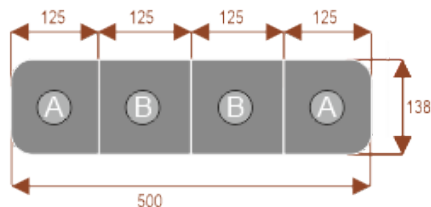

#### Wymiary stołu ze zdjęcia:

- Długość **375cm** - możliwa lekka modyfikacja wymiarów w cenie.
- Głębokość **138cm** - możliwa lekka modyfikacja wymiarów w cenie.
- Wysokość blatu roboczego **75cm** - możliwa lekka modyfikacja wymiarów w cenie
- Stopki poziomujące
- Stelaż metalowy
- Kolor stelażu metalik , biały , czarny - lub inne do wyceny
- Możliwość dodania mediaportów

#### Bachata 12

28101

Okolo 70 cm na osobę  
A - 2 segmenty  
Pomiesci 12 osób

#### Bachata 16

28102

Okolo 70 cm na osobę  
A - 2 segmenty  
B - 4 segmenty  
Pomiesci 16 osób

#### Bachata 20

28103

Okolo 70 cm na osobę  
A - 2 segmenty  
B - 6 segmenty  
Pomiesci 20 osób