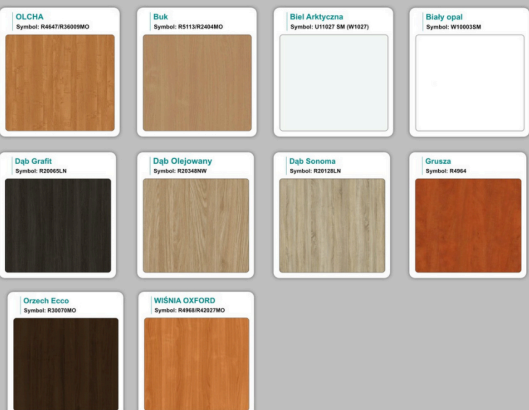

## Krzesta

Stół z krzesłami BERLIN

Stół z krzesłami HELSINKI

Stół z krzesłami OSLO

Stół z krzesłami MILANO

Stół z krzesłami VIENNA

Stół z krzesłami SYDNEY

# WZORNIK

Grubość płyty 36mm

Kolory standard:

Unikolory:

Kolory płyta 25mm

WZORNIK:

Unikolory płyta 25mm

---

## Produkt posiada dodatkowe opcje:

**Kolor stelaża:** Szary metalik RAL9006 , Czarny , Grafitowy , Biały , Inny kolor z palety RAL do ustalenia (+ 738,00 zł )

**Wzornik koloru płyty:** Do ustalenia indywidualnie , Buk 25mm , Śnieżna Biel 25mm , Biel Perłowa 25mm , Dąb grafit 25mm , Dąb olejowany 25mm , Dąb sonoma jasny 25mm , Grusza 25mm , Kasztan Ciemny 25mm , Orzech ecco 25mm , Dąb canyon 36mm (+ 1 599,00 zł ) , Dąb Tajga 36mm (+ 1 599,00 zł ) , Dąb królewski 36mm (+ 1 599,00 zł ) , Dąb palermo jasny 36mm (+ 1 599,00 zł ) , Dąb castello koniakowy 18mm (+ 1 599,00 zł ) , Wenge 36mm (+ 1 599,00 zł ) , Dąb brązowy 36mm (+ 1 599,00 zł ) , Orzech Lyon 36mm (+ 1 599,00 zł ) , Wiśnia 36mm (+ 1 599,00 zł ) , Buk bavaria 36mm (+ 1 599,00 zł ) , Dąb craft złoty 36mm (+ 1 599,00 zł ) , Dąb sonoma jasny 36mm (+ 1 599,00 zł ) , Klon 36mm (+ 1 599,00 zł ) , Brzoza 36mm (+ 1 599,00 zł ) , Dąb urban Kawowy 36mm (+ 1 599,00 zł ) , Wiąz liberty srebrny 36mm (+ 1 599,00 zł ) , Czarny mat 36mm (+ 1 599,00 zł ) , Antracyt 36mm (+ 1 599,00 zł ) , Biały połysk 36mm (+ 1 599,00 zł ) , Biały opal 36mm (+ 1 599,00 zł ) , Szary 36mm (+ 1 599,00 zł ) , Metalik 36mm (+ 1 599,00 zł ) , Beton czarny K353 RT 36mm (+ 1 599,00 zł ) , Light Atelier ( beton jasny ) 36mm (+ 1 599,00 zł )