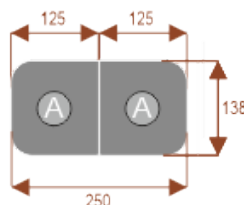

Segmenty:

segment A

segment B

Przykładowe aranżacje:

nr artykułu

Bachata 12

28101

Okolo 70 cm na osobę
A - 2 segmenty
Pomiesci 12 osób