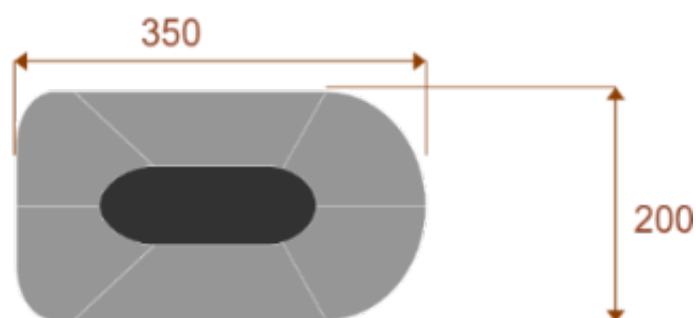

Opis produktu

Informacje o [kolorze płyty](#) i stelaża (oraz innych szczegółach) wpisz w uwagach przy zamówieniu.

Wymiary stołu ze zdjęcia:

- Długość **350cm** - możliwa lekka modyfikacja wymiarów w cenie.
- Głębokość **200cm** - możliwa lekka modyfikacja wymiarów w cenie.
- Wysokość blatu roboczego **75cm** - możliwa lekka modyfikacja wymiarów w cenie
- Stopki poziomujące
- Stelaż metalowy
- Kolor stelaża metalik , biały , czarny - lub inne do wyceny
- Możliwość dodania mediaportów
- **Podnoszone Monitory**

Przy większych ilościach mebli -Koszty transportu i rabaty ustalane są indywidualnie ([proszę pytać mailowo](#))

Przykładowe aranżacje:

Atria 10

Okolo 70 cm na osobę
1 segment
Pomiesci 10-12 osób
Mediaporty opcjonalnie

Atria 18

Okolo 70 cm na osobę
2 segment
Pomiesci 16-18 osób
Mediaporty opcjonalnie

Atria 22

Okolo 70 cm na osobę
3 segment
Pomiesci 22-24 osób
Mediaporty opcjonalnie

Atria 26

Okolo 70 cm na osobę
3 segment
Pomiesci 26-28 osób
Mediaporty opcjonalnie