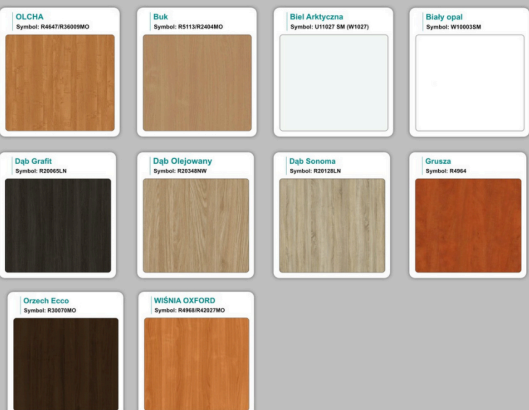

Stół z krzesłami HELSINKI

Stół z krzesłami OSLO

Stół z krzesłami MILANO

Stół z krzesłami VIENNA

Stół z krzesłami SYDNEY

WZORNIK

Grubość płyty 36mm

Kolory standard:

Unikolory:

Kolory płyta 25mm

WZORNIK:

Unikolory płyta 25mm

Produkt posiada dodatkowe opcje:

Kolor stelaża: Szary metalik RAL9006 , Czarny , Grafitowy , Biały , Inny kolor z palety RAL do ustalenia (+ 738,00 zł)

Wzornik koloru płyty: Do ustalenia indywidualnie , Buk 25mm , Śnieżna Biel 25mm , Biel Perłowa 25mm , Dąb grafit 25mm , Dąb olejowany 25mm , Dąb sonoma jasny 25mm , Grusza 25mm , Kasztan Ciemny 25mm , Orzech ecco 25mm , Dąb canyon 36mm (+ 984,00 zł) , Dąb Tajga 36mm (+ 984,00 zł) , Dąb królewski 36mm (+ 984,00 zł) , Dąb palermo jasny 36mm (+ 984,00 zł) , Dąb castello koniakowy 18mm (+ 984,00 zł) , Wenge 36mm (+ 984,00 zł) , Dąb brązowy 36mm (+ 984,00 zł) , Orzech Lyon 36mm (+ 984,00 zł) , Wiśnia 36mm (+ 984,00 zł) , Buk bavaria 36mm (+ 984,00 zł) , Dąb craft złoty 36mm (+ 984,00 zł) , Dąb sonoma jasny 36mm (+ 984,00 zł) , Klon 36mm (+ 984,00 zł) , Brzoza 36mm (+ 984,00 zł) , Dąb urban Kawowy 36mm (+ 984,00 zł) , Wiąz liberty srebrny 36mm (+ 984,00 zł) , Czarny mat 36mm (+ 984,00 zł) , Antracyt 36mm (+ 984,00 zł) , Biały połysk 36mm (+ 984,00 zł) , Biały opal 36mm (+ 984,00 zł) , Szary 36mm (+ 984,00 zł) , Metalik 36mm (+ 984,00 zł) , Beton czarny K353 RT 36mm (+ 984,00 zł) , Light Atelier (beton jasny) 36mm (+ 984,00 zł)