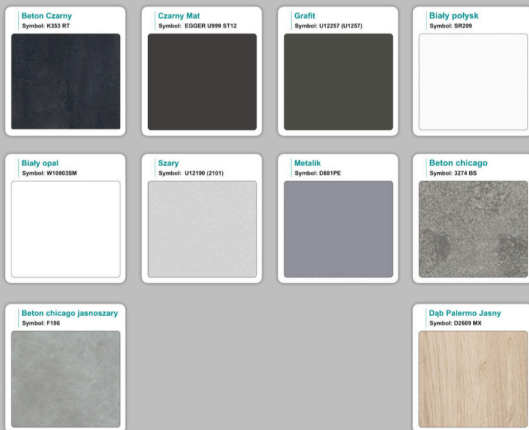

Materiał:

- **Płyta melaminowana** kolory dostępne z wzornika
- Możliwe **inne kolory** i materiały z poza wzornika

Projekt:

- Po zakupie otrzymasz projekt który możesz lekko zmienić w cenie - lub całkowicie przebudować (do wyceny)

Stół z krzesłami HELSINKI

Stół z krzesłami OSLO

Stół z krzesłami MILANO

Stół z krzesłami VIENNA

Stół z krzesłami SYDNEY

WZORNIK

Grubość płyty 36mm

Kolory standard:

Unikolory:

Kolory płyta 25mm

WZORNIK:

Unikolory płyta 25mm

Produkt posiada dodatkowe opcje:

Kolor stelaża: Szary metalik RAL9006 , Czarny , Grafitowy , Biały , Inny kolor z palety RAL do ustalenia (+ 738,00 zł)

Wzornik koloru płyty: Do ustalenia indywidualnie , Buk 25mm , Śnieżna Biel 25mm , Biel Perłowa 25mm , Dąb grafit 25mm , Dąb olejowany 25mm , Dąb sonoma jasny 25mm , Grusza 25mm , Kasztan Ciemny 25mm , Orzech ecco 25mm , Dąb canyon 36mm (+ 984,00 zł) , Dąb Tajga 36mm (+ 984,00 zł) , Dąb królewski 36mm (+ 984,00 zł) , Dąb palermo jasny 36mm (+ 984,00 zł) , Dąb castello koniakowy 18mm (+ 984,00 zł) , Wenge 36mm (+ 984,00 zł) , Dąb brązowy 36mm (+ 984,00 zł) , Orzech Lyon 36mm (+ 984,00 zł) , Wiśnia 36mm (+ 984,00 zł) , Buk bavaria 36mm (+ 984,00 zł) , Dąb craft złoty 36mm (+ 984,00 zł) , Dąb sonoma jasny 36mm (+ 984,00 zł) , Klon 36mm (+ 984,00 zł) , Brzoza 36mm (+ 984,00 zł) , Dąb urban Kawowy 36mm (+ 984,00 zł) , Wiąz liberty srebrny 36mm (+ 984,00 zł) , Czarny mat 36mm (+ 984,00 zł) , Antracyt 36mm (+ 984,00 zł) , Biały połysk 36mm (+ 984,00 zł) , Biały opal 36mm (+ 984,00 zł) , Szary 36mm (+ 984,00 zł) , Metalik 36mm (+ 984,00 zł) , Beton czarny K353 RT 36mm (+ 984,00 zł) , Light Atelier (beton jasny) 36mm (+ 984,00 zł)