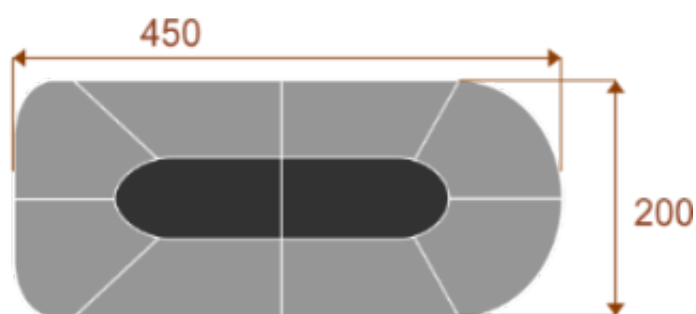

Opis produktu

Informacje o [kolorze płyty](#) i stelaża (oraz innych szczegółach) wpisz w uwagach przy zamówieniu.

Wymiary stołu ze zdjęcia:

- Długość **350cm** - możliwa lekka modyfikacja wymiarów w cenie.
- Głębokość **200cm** - możliwa lekka modyfikacja wymiarów w cenie.
- Wysokość blatu roboczego **75cm** - możliwa lekka modyfikacja wymiarów w cenie
- Stopki poziomujące
- Stelaż metalowy
- Kolor stelaża metalik , biały , czarny - lub inne do wyceny
- Możliwość dodania mediaportów
- **Podnoszone Monitory**

Przy większych ilościach mebli -Koszty transportu i rabaty ustalane są indywidualnie ([proszę pytać mailowo](#))

Przykładowe aranżacje:

Atria 10

Okolo 70 cm na osobę
1 segment
Pomiesci 10-12 osób
Mediaporty opcjonalnie

Atria 18

Okolo 70 cm na osobę
2 segment
Pomiesci 16-18 osób
Mediaporty opcjonalnie

Atria 22

Okolo 70 cm na osobę
3 segment
Pomiesci 22-24 osób
Mediaporty opcjonalnie

Atria 26

Okolo 70 cm na osobę
3 segment
Pomiesci 26-28 osób
Mediaporty opcjonalnie