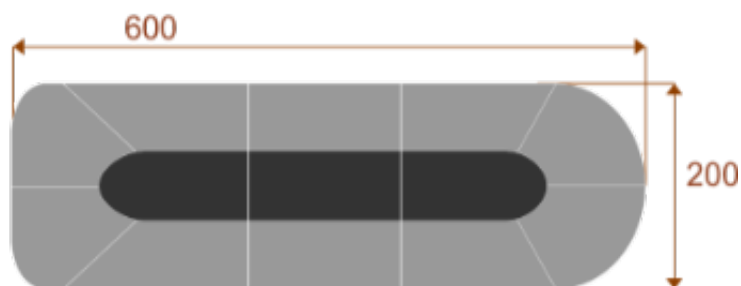

Opis produktu

Informacje o [kolorze płyty](#) i stelaża (oraz innych szczegółach) wpisz w uwagach przy zamówieniu.

Wymiary stołu ze zdjęcia:

- Długość **350cm** - możliwa lekka modyfikacja wymiarów w cenie.
- Głębokość **200cm** - możliwa lekka modyfikacja wymiarów w cenie.
- Wysokość blatu roboczego **75cm** - możliwa lekka modyfikacja wymiarów w cenie
- Stopki poziomujące
- Stelaż metalowy
- Kolor stelaża metalik , biały , czarny - lub inne do wyceny
- Możliwość dodania mediaportów
- **Podnoszone Monitory**

Przy większych ilościach mebli -Koszty transportu i rabaty ustalane są indywidualnie ([proszę pytać mailowo](#))

Przykładowe aranżacje:

Atria 10

Okolo 70 cm na osobę
1 segment
Pomiesci 10-12 osób
Mediaporty opcjonalnie

Atria 18

Okolo 70 cm na osobę
2 segment
Pomiesci 16-18 osób
Mediaporty opcjonalnie

Atria 22

Okolo 70 cm na osobę
3 segment
Pomiesci 22-24 osób
Mediaporty opcjonalnie

Atria 26

Okolo 70 cm na osobę
3 segment
Pomiesci 26-28 osób
Mediaporty opcjonalnie