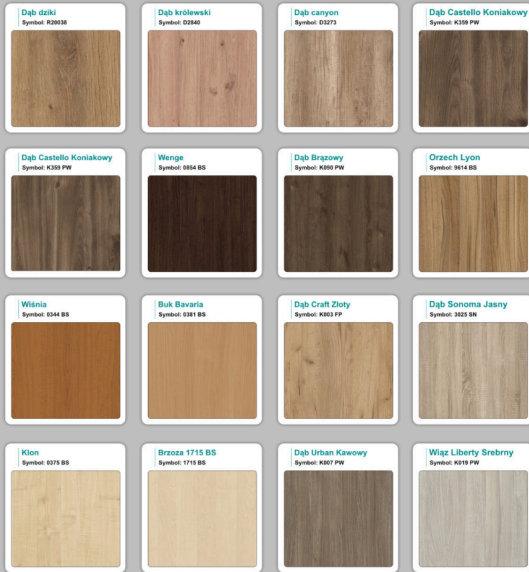

Stół z krzesłami HELSINKI

Stół z krzesłami OSLO

Stół z krzesłami MILANO

Stół z krzesłami VIENNA

Stół z krzesłami SYDNEY

WZORNIK

Grubość płyty 36mm

Kolory standard:

Unikolory:

Kolory płyta 25mm

WZORNIK:

Unikolory płyta 25mm

Produkt posiada dodatkowe opcje:

Kolor stelaża: Szary metalik RAL9006 , Czarny , Grafitowy , Biały , Inny kolor z palety RAL do ustalenia (+ 738,00 zł)

Wzornik koloru płyty: Do ustalenia indywidualnie , Buk 25mm , Śnieżna Biel 25mm , Biel Perłowa 25mm , Dąb grafit 25mm , Dąb olejowany 25mm , Dąb sonoma jasny 25mm , Grusza 25mm , Kasztan Ciemny 25mm , Orzech ecco 25mm , Dąb canyon 36mm (+ 984,00 zł) , Dąb Tajga 36mm (+ 984,00 zł) , Dąb królewski 36mm (+ 984,00 zł) , Dąb palermo jasny 36mm (+ 984,00 zł) , Dąb castello koniakowy 18mm (+ 984,00 zł) , Wenge 36mm (+ 984,00 zł) , Dąb brązowy 36mm (+ 984,00 zł) , Orzech Lyon 36mm (+ 984,00 zł) , Wiśnia 36mm (+ 984,00 zł) , Buk bavaria 36mm (+ 984,00 zł) , Dąb craft złoty 36mm (+ 984,00 zł) , Dąb sonoma jasny 36mm (+ 984,00 zł) , Klon 36mm (+ 984,00 zł) , Brzoza 36mm (+ 984,00 zł) , Dąb urban Kawowy 36mm (+ 984,00 zł) , Wiąz liberty srebrny 36mm (+ 984,00 zł) , Czarny mat 36mm (+ 984,00 zł) , Antracyt 36mm (+ 984,00 zł) , Biały połysk 36mm (+ 984,00 zł) , Biały opal 36mm (+ 984,00 zł) , Szary 36mm (+ 984,00 zł) , Metalik 36mm (+ 984,00 zł) , Beton czarny K353 RT 36mm (+ 984,00 zł) , Light Atelier (beton jasny) 36mm (+ 984,00 zł)