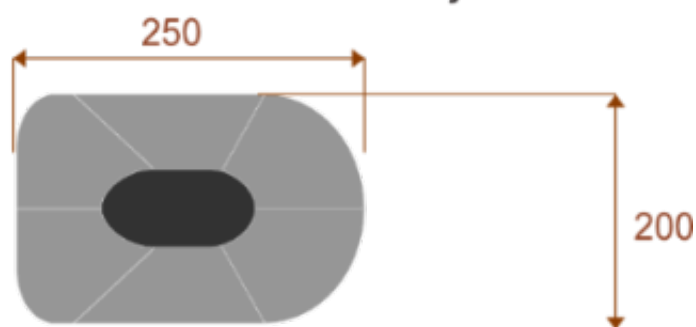

Opis produktu

Informacje o [kolorze płyty](#) i stelaża (oraz innych szczegółach) wpisz w uwagach przy zamówieniu.

Wymiary stołu ze zdjęcia:

- Długość **350cm** - możliwa lekka modyfikacja wymiarów w cenie.
- Głębokość **200cm** - możliwa lekka modyfikacja wymiarów w cenie.
- Wysokość blatu roboczego **75cm** - możliwa lekka modyfikacja wymiarów w cenie
- Stopki poziomujące
- Stelaż metalowy
- Kolor stelaża metalik , biały , czarny - lub inne do wyceny
- Możliwość dodania mediaportów
- **Podnoszone Monitory**

Przy większych ilościach mebli -Koszty transportu i rabaty ustalane są indywidualnie ([proszę pytać mailowo](#))

Przykładowe aranżacje:

Atria 10

Okolo 70 cm na osobę
1 segment
Pomiesci 10-12 osób
Mediaporty opcjonalnie