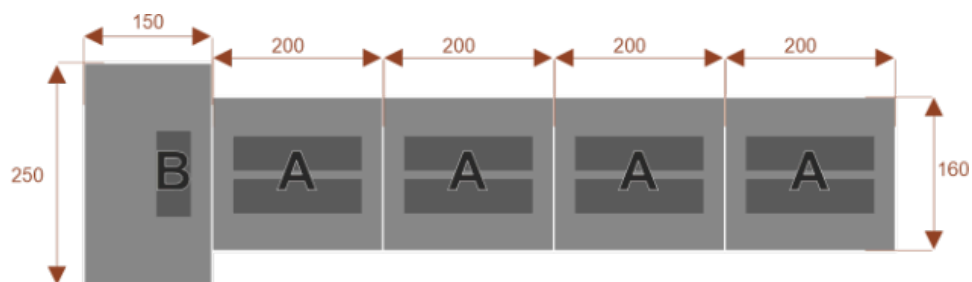

Feniks 17/19

Okolo 100 cm na osobę
1 segment
Pomiesci 17/19 osób