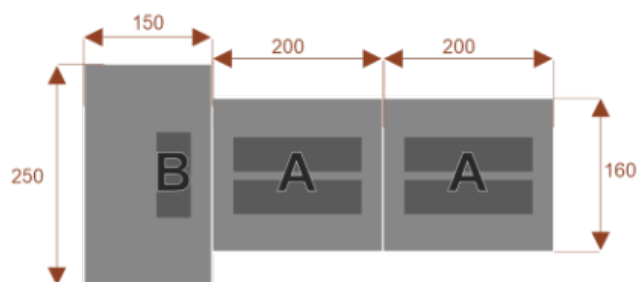

Wymiary stołu ze zdjęcia:

- Długość **350cm** - możliwa lekka modyfikacja wymiarów w cenie.
- Głębokość **160cm** - możliwa lekka modyfikacja wymiarów w cenie.
- Wysokość blatu roboczego **75cm** - możliwa lekka modyfikacja wymiarów w cenie

- Stopki poziomujące

- Stelaż metalowy

- Kolor stelażu metalik , biały , czarny - lub inne do wyceny

- Możliwość dodania mediaportów

- **Podnoszone Monitory**

Materiał:

- **Płyta melaminowana** kolory dostępne z wzornika
- Możliwe **inne kolory** i materiały z poza wzornika

Feniks 17/19

Okolo 100 cm na osobę
1 segment
Pomiesci 17/19 osób

Feniks 13/15

Okolo 100 cm na osobę
1 segment
Pomiesci 13/15 osób

Feniks 9/11

Okolo 100 cm na osobę
1 segment
Pomiesci 9/11 osób

Feniks 5/7

Okolo 100 cm na osobę
1 segment
Pomiesci 5/7 osób