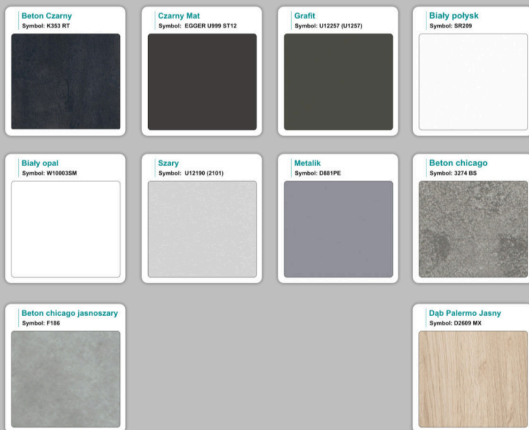

- Stopki poziomujące

- Stelaż metalowy

- Kolor stelażu metalik , biały , czarny - lub inne do wyceny

- Możliwość dodania mediaportów

- **Podnoszone Monitory**

Materiał:

- **Płyta melaminowana** kolory dostępne z wzornika
- Możliwe **inne kolory** i materiały z poza wzornika

Stół z krzesłami HELSINKI

Stół z krzesłami OSLO

Stół z krzesłami MILANO

Stół z krzesłami VIENNA

Stół z krzesłami SYDNEY

WZORNIK

Grubość płyty 36mm

Kolory standard:

Unikolory:

Kolory płyta 25mm

WZORNIK:

Unikolory płyta 25mm

Produkt posiada dodatkowe opcje:

Wzornik koloru płyty: Do ustalenia indywidualnie , Buk 25mm , Śnieżna Biel 25mm , Biel Perłowa 25mm , Dąb grafit 25mm , Dąb olejowany 25mm , Dąb sonoma jasny 25mm , Grusza 25mm , Kasztan Ciemny 25mm , Orzech ecco 25mm , Dąb canyon 36mm (+ 738,00 zł) , Dąb Tajga 36mm (+ 738,00 zł) , Dąb królewski 36mm (+ 738,00 zł) , Dąb palermo jasny 36mm (+ 738,00 zł) , Dąb castello koniakowy 18mm (+ 738,00 zł) , Wenge 36mm (+ 738,00 zł) , Dąb brąowy 36mm (+ 738,00 zł) , Orzech Lyon 36mm (+ 738,00 zł) , Wiśnia 36mm (+ 738,00 zł) , Buk bavaria 36mm (+ 738,00 zł) , Dąb craft złoty 36mm (+ 738,00 zł) , Dąb sonoma jasny 36mm (+ 738,00 zł) , Klon 36mm (+ 738,00 zł) , Brzoza 36mm (+ 738,00 zł) , Dąb urban Kawowy 36mm (+ 738,00 zł) , Wiąz liberty srebrny 36mm (+ 738,00 zł) , Czarny mat 36mm (+ 738,00 zł) , Antracyt 36mm (+ 738,00 zł) , Biały połysk 36mm (+ 738,00 zł) , Biały opal 36mm (+ 738,00 zł) , Szary 36mm (+ 738,00 zł) , Metalik 36mm (+ 738,00 zł) , Beton czarny K353 RT 36mm (+ 738,00 zł) , Light Atelier (beton jasny) 36mm (+ 738,00 zł)