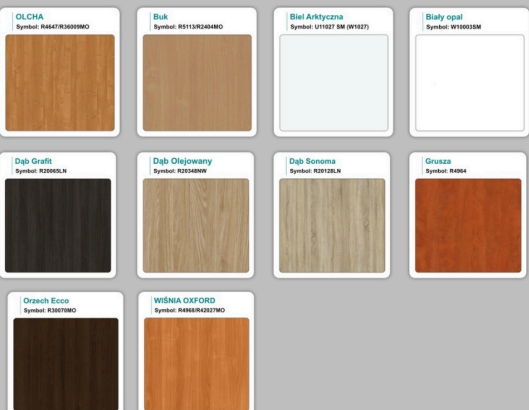

- Stopki poziomujące

- Stelaż metalowy

- Kolor stelażu metalik , biały , czarny - lub inne do wyceny

- Możliwość dodania mediaportów

- **Podnoszone Monitory**

Materiał:

- **Płyta melaminowana** kolory dostępne z wzornika
- Możliwe **inne kolory** i materiały z poza wzornika

Stół z krzesłami HELSINKI

Stół z krzesłami OSLO

Stół z krzesłami MILANO

Stół z krzesłami VIENNA

Stół z krzesłami SYDNEY

WZORNIK

Grubość płyty 36mm

Kolory standard:

Unikolory:

Kolory płyta 25mm

WZORNIK:

Unikolory płyta 25mm

Produkt posiada dodatkowe opcje:

Wzornik koloru płyty: Do ustalenia indywidualnie , Buk 25mm , Śnieżna Biel 25mm , Biel Perłowa 25mm , Dąb grafit 25mm , Dąb olejowany 25mm , Dąb sonoma jasny 25mm , Grusza 25mm , Kasztan Ciemny 25mm , Orzech ecco 25mm , Dąb canyon 36mm (+ 738,00 zł) , Dąb Tajga 36mm (+ 738,00 zł) , Dąb królewski 36mm (+ 738,00 zł) , Dąb palermo jasny 36mm (+ 738,00 zł) , Dąb castello koniakowy 18mm (+ 738,00 zł) , Wenge 36mm (+ 738,00 zł) , Dąb brąowy 36mm (+ 738,00 zł) , Orzech Lyon 36mm (+ 738,00 zł) , Wiśnia 36mm (+ 738,00 zł) , Buk bavaria 36mm (+ 738,00 zł) , Dąb craft złoty 36mm (+ 738,00 zł) , Dąb sonoma jasny 36mm (+ 738,00 zł) , Klon 36mm (+ 738,00 zł) , Brzoza 36mm (+ 738,00 zł) , Dąb urban Kawowy 36mm (+ 738,00 zł) , Wiąz liberty srebrny 36mm (+ 738,00 zł) , Czarny mat 36mm (+ 738,00 zł) , Antracyt 36mm (+ 738,00 zł) , Biały połysk 36mm (+ 738,00 zł) , Biały opal 36mm (+ 738,00 zł) , Szary 36mm (+ 738,00 zł) , Metalik 36mm (+ 738,00 zł) , Beton czarny K353 RT 36mm (+ 738,00 zł) , Light Atelier (beton jasny) 36mm (+ 738,00 zł)