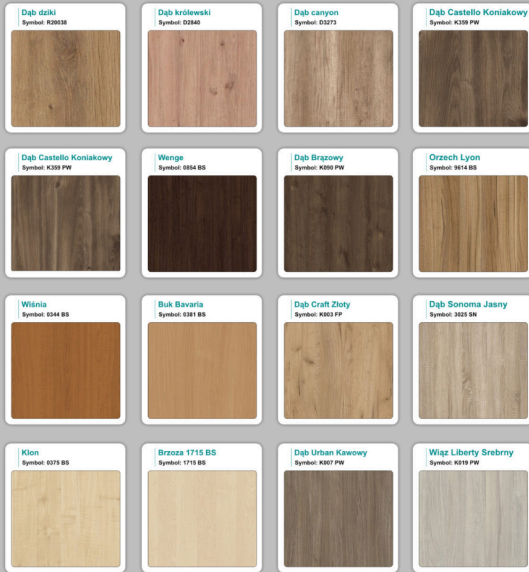

- Stopki poziomujące

- Stelaż metalowy

- Kolor stelażu metalik , biały , czarny - lub inne do wyceny

- Możliwość dodania mediaportów

- **Podnoszone Monitory**

Materiał:

- **Płyta melaminowana** kolory dostępne z wzornika
- Możliwe **inne kolory** i materiały z poza wzornika

Stół z krzesłami HELSINKI

Stół z krzesłami OSLO

Stół z krzesłami MILANO

Stół z krzesłami VIENNA

Stół z krzesłami SYDNEY

WZORNIK

Grubość płyty 36mm

Kolory standard:

Unikolory:

Kolory płyta 25mm

WZORNIK:

Unikolory płyta 25mm

Produkt posiada dodatkowe opcje:

Wzornik koloru płyty: Do ustalenia indywidualnie , Buk 25mm , Śnieżna Biel 25mm , Biel Perłowa 25mm , Dąb grafit 25mm , Dąb olejowany 25mm , Dąb sonoma jasny 25mm , Grusza 25mm , Kasztan Ciemny 25mm , Orzech ecco 25mm , Dąb canyon 36mm (+ 738,00 zł) , Dąb Tajga 36mm (+ 738,00 zł) , Dąb królewski 36mm (+ 738,00 zł) , Dąb palermo jasny 36mm (+ 738,00 zł) , Dąb castello koniakowy 18mm (+ 738,00 zł) , Wenge 36mm (+ 738,00 zł) , Dąb brąowy 36mm (+ 738,00 zł) , Orzech Lyon 36mm (+ 738,00 zł) , Wiśnia 36mm (+ 738,00 zł) , Buk bavaria 36mm (+ 738,00 zł) , Dąb craft złoty 36mm (+ 738,00 zł) , Dąb sonoma jasny 36mm (+ 738,00 zł) , Klon 36mm (+ 738,00 zł) , Brzoza 36mm (+ 738,00 zł) , Dąb urban Kawowy 36mm (+ 738,00 zł) , Wiąz liberty srebrny 36mm (+ 738,00 zł) , Czarny mat 36mm (+ 738,00 zł) , Antracyt 36mm (+ 738,00 zł) , Biały połysk 36mm (+ 738,00 zł) , Biały opal 36mm (+ 738,00 zł) , Szary 36mm (+ 738,00 zł) , Metalik 36mm (+ 738,00 zł) , Beton czarny K353 RT 36mm (+ 738,00 zł) , Light Atelier (beton jasny) 36mm (+ 738,00 zł)