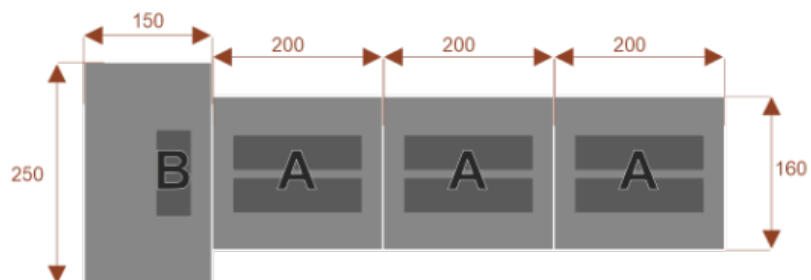

Wymiary stołu ze zdjęcia:

- Długość **350cm** - możliwa lekka modyfikacja wymiarów w cenie.
- Głębokość **160cm** - możliwa lekka modyfikacja wymiarów w cenie.
- Wysokość blatu roboczego **75cm** - możliwa lekka modyfikacja wymiarów w cenie

- Stopki poziomujące

- Stelaż metalowy

- Kolor stelażu metalik , biały , czarny - lub inne do wyceny

- Możliwość dodania mediaportów

- **Podnoszone Monitory**

Materiał:

- **Płyta melaminowana** kolory dostępne z wzornika
- Możliwe **inne kolory** i materiały z poza wzornika

Feniks 17/19

Okolo 100 cm na osobę
1 segment
Pomiesci 17/19 osób

Feniks 13/15

Okolo 100 cm na osobę
1 segment
Pomiesci 13/15 osób

Feniks 9/11

Okolo 100 cm na osobę
1 segment
Pomiesci 9/11 osób

Feniks 5/7

Okolo 100 cm na osobę
1 segment
Pomiesci 5/7 osób