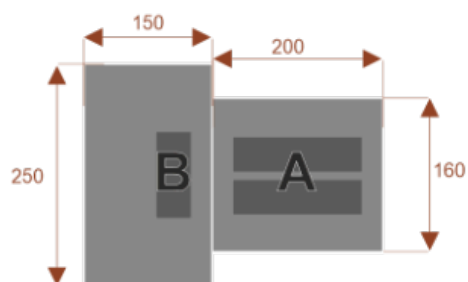

Wymiary stołu ze zdjęcia:

- Długość **350cm** - możliwa lekka modyfikacja wymiarów w cenie.
- Głębokość **160cm** - możliwa lekka modyfikacja wymiarów w cenie.
- Wysokość blatu roboczego **75cm** - możliwa lekka modyfikacja wymiarów w cenie

Feniks 17/19

Okolo 100 cm na osobę
1 segment
Pomiesci 17/19 osób

Feniks 13/15

Okolo 100 cm na osobę
1 segment
Pomiesci 13/15 osób

Feniks 9/11

Okolo 100 cm na osobę
1 segment
Pomiesci 9/11 osób

Feniks 5/7

Okolo 100 cm na osobę
1 segment
Pomiesci 5/7 osób