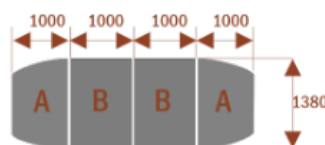

Dodatkowe informacje:

- **Wymiary: 300 cm (długość) x 138 cm (szerokość) x 75 cm (wysokość)**
- Materiał: Płyta melaminowana, stelaż metalowy
- Dostępne kolory: Zobacz [wzornik kolorów](#)
- Gwarancja: 24 miesiące
- Dostawa: Szybka i bezpieczna dostawa na terenie całej Polski
- Montaż: Łatwy montaż ([instrukcja online](#))
- Warszawa i okolice montaż do wyceny proszę pisać na z@wilking.com.pl

[Krzesła konferencyjne](#)

[Inne meble biurowe](#)

Segmenty :	nr artykułu	nr artykułu
Medison segment A	 15101	Medison segment B  15102

Przykładowe aranżacje:

nr artykułu

Medison 6
 Około 70 cm na osobę
 A - 2 segmenty
 Pomieści 6 osób

15103

Medison 10
 Około 70 cm na osobę
 A - 2 segmenty
 B - 1 segment
 Pomieści 10 osób

15104

Medison 14
 Około 70 cm na osobę
 A - 2 segmenty
 B - 2 segmenty
 Pomieści 14 osób

15105

Medison 18
 Około 70 cm na osobę
 A - 2 segmenty
 B - 3 segmenty
 Pomieści 18 osób