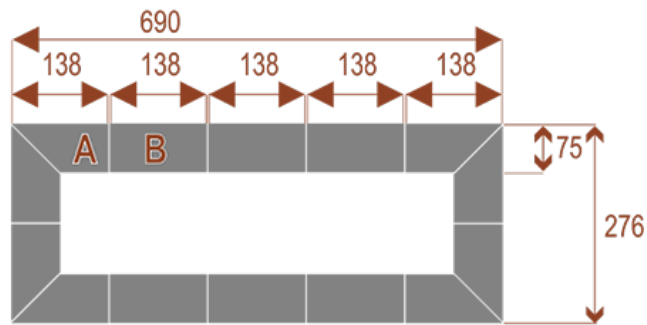

### Dodatkowe informacje:

- **Wymiary: 276x276 cm x 75 cm (wysokość)**
- Liczba osób: 16
- Materiał: Płyta melaminowana, stelaż metalowy
- Dostępne kolory: Zobacz [wzornik kolorów](#)
- Gwarancja: 24 miesiące
- Dostawa: Szybka i bezpieczna dostawa na terenie całej Polski
- Montaż: Profesjonalny montaż na terenie Warszawy i okolic (wycena indywidualna, zapytania na [z@wilking.com.pl](mailto:z@wilking.com.pl)), łatwy montaż samodzielny ([instrukcja online](#)).

## PRZYKŁADY USTAWIEŃ

Twist 16  
pomieści 16 osób

Twist 20  
pomieści 20 osób

Twist 24  
pomieści 24 osoby

Twist 28  
pomieści 28 osób

Możliwość dodania **mediaportów** - zapytaj o szczegóły!

Możliwość doboru **organizera kabli** - zapytaj o dostępność!