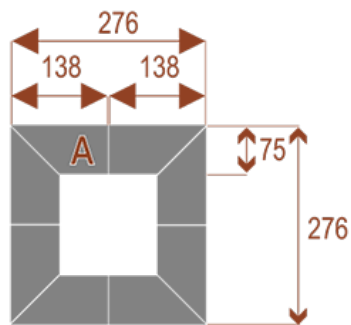

PRZYKŁADY USTAWIEŃ

Twist 16
pomieści 16 osób