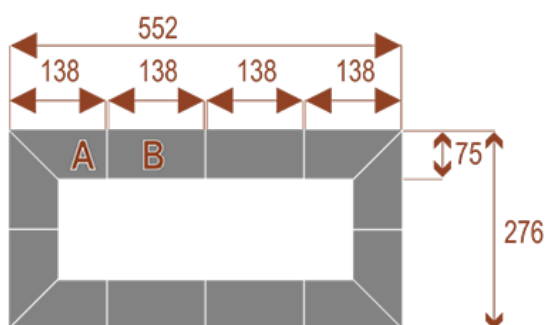

### Dodatkowe informacje:

- **Wymiary: 276x276 cm x 75 cm (wysokość)**
- Liczba osób: 16
- Materiał: Płyta melaminowana, stelaż metalowy
- Dostępne kolory: Zobacz [wzornik kolorów](#)
- Gwarancja: 24 miesiące
- Dostawa: Szybka i bezpieczna dostawa na terenie całej Polski
- Montaż: Profesjonalny montaż na terenie Warszawy i okolic (wycena indywidualna, zapytania na [z@wilking.com.pl](mailto:z@wilking.com.pl)), łatwy montaż samodzielny ([instrukcja online](#)).

## PRZYKŁADY USTAWIEŃ

Twist 16  
pomieści 16 osób

Twist 20  
pomieści 20 osób

Twist 24  
pomieści 24 osoby

Twist 28  
pomieści 28 osób

Możliwość dodania **mediaportów** - zapytaj o szczegóły!

Możliwość doboru **organizera kabli** - zapytaj o dostępność!