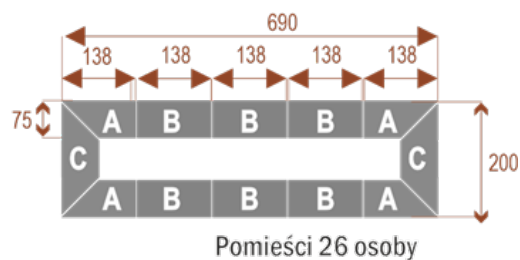

### Twist H 26

Około 70 cm na osobę

A - 4 segmenty

B - 6 segmentów

C - 2 segmenty

18107

Możliwość dodania **mediaportów** - zapytaj o szczegóły!

Możliwość doboru **organizera kabli** - zapytaj o dostępność!