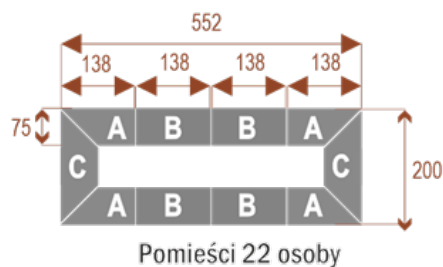

### Twist H 22

Około 70 cm na osobę

A - 4 segmenty

B - 4 segmenty

C - 2 segmenty

18106

### Twist H 26

Około 70 cm na osobę

A - 4 segmenty

B - 6 segmentów

C - 2 segmenty

18107

Możliwość dodania **mediaportów** - zapytaj o szczegóły!

Możliwość doboru **organizera kabli** - zapytaj o dostępność!