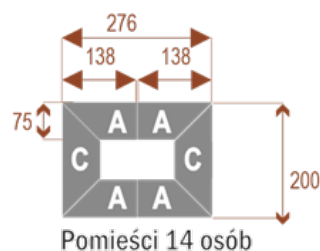

nr artykułu

Twist H 14

Około 70 cm na osobę

A - 4 segmenty

C - 2 segmenty

18104