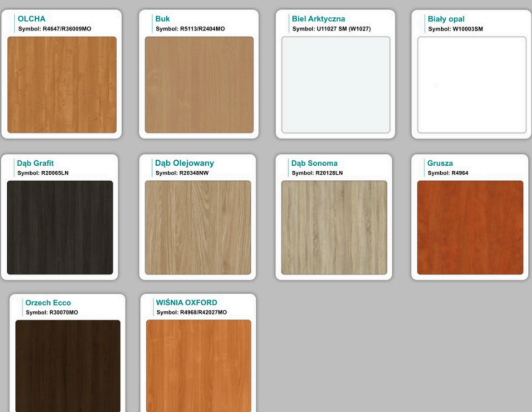

## Krzesta

Stół z krzesłami BERLIN

Stół z krzesłami HELSINKI

Stół z krzesłami OSLO

Stół z krzesłami MILANO

Stół z krzesłami VIENNA

Stół z krzesłami SYDNEY

Stół z krzesłami ROMA

# WZORNIK

Grubość płyty 36mm

Kolory standard:

Unikolory:

Kolory płyta 25mm

WZORNIK:

Unikolory płyta 25mm

---