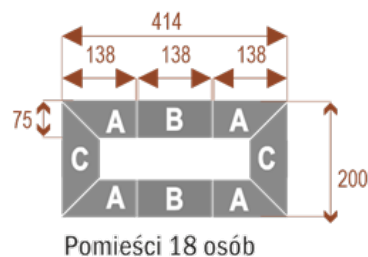

### Dodatkowe informacje:

- **Wymiary: 276x200 cm x 75 cm (wysokość)**
- Liczba osób: 14
- Materiał: Płyta melaminowana, stelaż metalowy
- Dostępne kolory: Zobacz [wzornik kolorów](#)
- Gwarancja: 24 miesiące
- Dostawa: Szybka i bezpieczna dostawa na terenie całej Polski
- Montaż: Profesjonalny montaż na terenie Warszawy i okolic (wycena indywidualna, zapytania na [z@wilking.com.pl](mailto:z@wilking.com.pl)), łatwy montaż samodzielny ([instrukcja online](#)).

### Twist H 18

Około 70 cm na osobę

A - 4 segmenty

B - 2 segmenty

C - 2 segmenty

18105