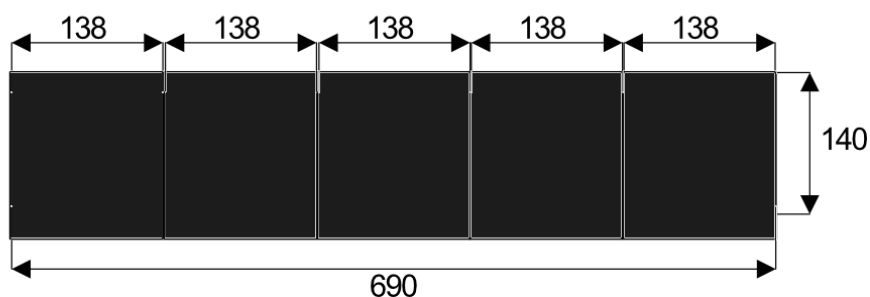

Opis produktu

Stół Konferencyjny LAMBADA 276x140 - Dla 10 Osób

Informacje o kolorze płyty i stelaża (oraz innych szczegółach) wpisz w uwagach przy zamówieniu.

Stół konferencyjny Lambada o wymiarach **276x140 cm** to idealne rozwiązanie dla **10 osób**. Sprawdzi się w mniejszych salach konferencyjnych i biurach. Wykonany z wysokiej jakości materiałów, charakteryzuje się nowoczesnym designem i trwałością. Idealny do spotkań, prezentacji i pracy zespołowej.

Kluczowe cechy stołu konferencyjnego Lambada 276x140:

- **Wymiary:** 276 cm (długość) x 140 cm (szerokość) – optymalne dla 10 osób.
- **Design:** Nowoczesny i minimalistyczny styl, pasujący do każdego wnętrza biurowego.
- **Materiał:** Wytrzymała płyta melaminowana - kolory dostępne z wzornika.
- **Funkcjonalność:** Stabilna konstrukcja zapewnia komfort podczas długich spotkań.
- **Kolorystyka:** Dostępny w szerokiej gamie kolorów, dopasowanych do Twojej aranżacji.

Przy większych ilościach mebli - Koszty transportu i rabaty ustalane są indywidualnie ([proszę pytać mailowo](#))

Lambada 10

Okolo 60cm na osobę
Pomiesci 8 -10 osób

Lambada 14

Okolo 60cm na osobę
Pomiesci 12 -14 osób

Lambada 18

Okolo 60cm na osobę
Pomiesci 16 -18 osób

Lambada 22

Okolo 60cm na osobę
Pomiesci 20 -22 osób

Stół z krzesłami BERLIN

Stół z krzesłami HELSINKI

Stół z krzesłami OSLO

Stół z krzesłami MILANO