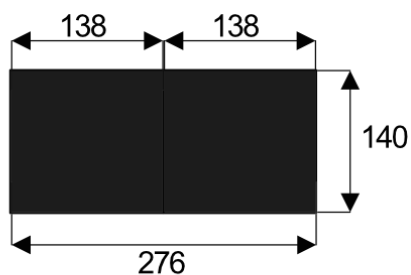

Opis produktu

Stół Konferencyjny LAMBADA 276x140 - Dla 10 Osób

Informacje o kolorze płyty i stelaża (oraz innych szczegółach) wpisz w uwagach przy zamówieniu.

Stół konferencyjny Lambada o wymiarach **276x140 cm** to idealne rozwiązanie dla **10 osób**. Sprawdzi się w mniejszych salach konferencyjnych i biurach. Wykonany z wysokiej jakości materiałów, charakteryzuje się nowoczesnym designem i trwałością. Idealny do spotkań, prezentacji i pracy zespołowej.

Kluczowe cechy stołu konferencyjnego Lambada 276x140:

- **Wymiary:** 276 cm (długość) x 140 cm (szerokość) – optymalne dla 10 osób.
- **Design:** Nowoczesny i minimalistyczny styl, pasujący do każdego wnętrza biurowego.
- **Materiał:** Wytrzymała płyta melaminowana - kolory dostępne z wzornika.
- **Funkcjonalność:** Stabilna konstrukcja zapewnia komfort podczas długich spotkań.
- **Kolorystyka:** Dostępny w szerokiej gamie kolorów, dopasowanych do Twojej aranżacji.

Zamów stół konferencyjny Lambada 276x140 cm już dziś!

Postaw na jakość, design i funkcjonalność. Ten stół to inwestycja w komfort i profesjonalny wizerunek Twojej przestrzeni. Sprawdź ofertę w naszym sklepie i ciesz się doskonałym rozwiązaniem dla swojego biura lub sali konferencyjnej.

Przy większych ilościach mebli - Koszty transportu i rabaty ustalane są indywidualnie ([proszę pytać mailowo](#))

Lambada 10

Okolo 60cm na osobę
Pomiesci 8 -10 osób

Lambada 14

Okolo 60cm na osobę
Pomiesci 12 -14 osób