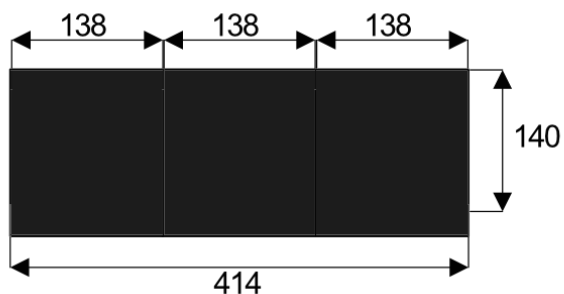

Opis produktu

Stół Konferencyjny LAMBADA 276x140 - Dla 10 Osób

Informacje o kolorze płyty i stelaża (oraz innych szczegółach) wpisz w uwagach przy zamówieniu.

Stół konferencyjny Lambada o wymiarach **276x140 cm** to idealne rozwiązanie dla **10 osób**. Sprawdzi się w mniejszych salach konferencyjnych i biurach. Wykonany z wysokiej jakości materiałów, charakteryzuje się nowoczesnym designem i trwałością. Idealny do spotkań, prezentacji i pracy zespołowej.

Kluczowe cechy stołu konferencyjnego Lambada 276x140:

- **Wymiary:** 276 cm (długość) x 140 cm (szerokość) – optymalne dla 10 osób.
- **Design:** Nowoczesny i minimalistyczny styl, pasujący do każdego wnętrza biurowego.
- **Materiał:** Wytrzymała płyta melaminowana - kolory dostępne z wzornika.
- **Funkcjonalność:** Stabilna konstrukcja zapewnia komfort podczas długich spotkań.
- **Kolorystyka:** Dostępny w szerokiej gamie kolorów, dopasowanych do Twojej aranżacji.

Przy większych ilościach mebli - Koszty transportu i rabaty ustalane są indywidualnie ([proszę pytać mailowo](#))

Lambada 10

Okolo 60cm na osobę
Pomiesci 8 -10 osób

Lambada 14

Okolo 60cm na osobę
Pomiesci 12 -14 osób

Lambada 18

Okolo 60cm na osobę
Pomiesci 16 -18 osób

Lambada 22

Okolo 60cm na osobę
Pomiesci 20 -22 osób

Stół z krzesłami BERLIN

Stół z krzesłami HELSINKI

Stół z krzesłami OSLO

Stół z krzesłami MILANO