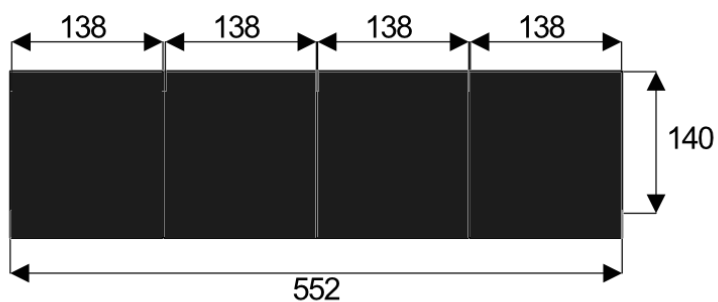

Opis produktu

Stół Konferencyjny LAMBADA 276x140 - Dla 10 Osób

Informacje o kolorze płyty i stelaża (oraz innych szczegółach) wpisz w uwagach przy zamówieniu.

Stół konferencyjny Lambada o wymiarach **276x140 cm** to idealne rozwiązanie dla **10 osób**. Sprawdzi się w mniejszych salach konferencyjnych i biurach. Wykonany z wysokiej jakości materiałów, charakteryzuje się nowoczesnym designem i trwałością. Idealny do spotkań, prezentacji i pracy zespołowej.

Kluczowe cechy stołu konferencyjnego Lambada 276x140:

- **Wymiary:** 276 cm (długość) x 140 cm (szerokość) – optymalne dla 10 osób.
- **Design:** Nowoczesny i minimalistyczny styl, pasujący do każdego wnętrza biurowego.
- **Materiał:** Wytrzymała płyta melaminowana - kolory dostępne z wzornika.
- **Funkcjonalność:** Stabilna konstrukcja zapewnia komfort podczas długich spotkań.
- **Kolorystyka:** Dostępny w szerokiej gamie kolorów, dopasowanych do Twojej aranżacji.

Przy większych ilościach mebli - Koszty transportu i rabaty ustalane są indywidualnie ([proszę pytać mailowo](#))

Lambada 10

Okolo 60cm na osobę
Pomiesci 8 -10 osób

Lambada 14

Okolo 60cm na osobę
Pomiesci 12 -14 osób

Lambada 18

Okolo 60cm na osobę
Pomiesci 16 -18 osób

Lambada 22

Okolo 60cm na osobę
Pomiesci 20 -22 osób

Stół z krzesłami BERLIN

Stół z krzesłami HELSINKI

Stół z krzesłami OSLO

Stół z krzesłami MILANO