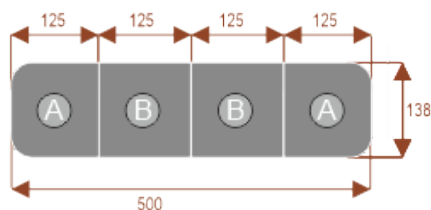

#### Wymiary stołu ze zdjęcia:

- Długość **250cm** - możliwa lekka modyfikacja wymiarów w cenie.
- Głębokość **138cm** - możliwa lekka modyfikacja wymiarów w cenie.
- Wysokość blatu roboczego **75cm** - możliwa lekka modyfikacja wymiarów w cenie
- Stopki poziomujące
- Stelaż metalowy
- Kolor stelażu metalik , biały , czarny - lub inne do wyceny
- Możliwość dodania mediaportów

#### Bachata 12

28101

Okolo 70 cm na osobę  
A - 2 segmenty  
Pomiesci 12 osób

#### Bachata 16

28102

Okolo 70 cm na osobę  
A - 2 segmenty  
B - 4 segmenty  
Pomiesci 16 osób

#### Bachata 20

28103

Okolo 70 cm na osobę  
A - 2 segmenty  
B - 6 segmenty  
Pomiesci 20 osób