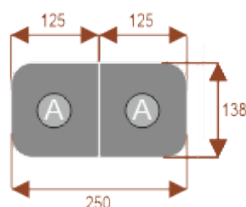

Segmenty:

segment A

segment B

Przykładowe aranżacje:

nr artykułu

Bachata 12

28101

Okolo 70 cm na osobę
A - 2 segmenty
Pomiesci 12 osób