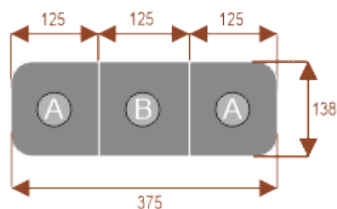

#### Wymiary stołu ze zdjęcia:

- Długość **250cm** - możliwa lekka modyfikacja wymiarów w cenie.
- Głębokość **138cm** - możliwa lekka modyfikacja wymiarów w cenie.
- Wysokość blatu roboczego **75cm** - możliwa lekka modyfikacja wymiarów w cenie
- Stopki poziomujące
- Stelaż metalowy
- Kolor stelażu metalik , biały , czarny - lub inne do wyceny
- Możliwość dodania mediaportów

#### Bachata 12

28101

Okolo 70 cm na osobę  
A - 2 segmenty  
Pomiesci 12 osób

#### Bachata 16

28102

Okolo 70 cm na osobę  
A - 2 segmenty  
B - 4 segmenty  
Pomiesci 16 osób

#### Bachata 20

28103

Okolo 70 cm na osobę  
A - 2 segmenty  
B - 6 segmenty  
Pomiesci 20 osób