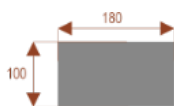

Karmaniola T8a

Okolo 70 cm na osobę
Pomieści 8 osób
Numer artykułu 36101