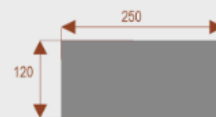

Karmaniola T14b

Okolo 70 cm na osobę
Pomieści 14 osób
Numer artykułu 36106

Wymiary standardowe lub inne podane przez zamawiającego.