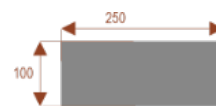

Karmaniola T12a

Okolo 70 cm na osobę
Pomieści 12 osób
Numer artykułu 36103