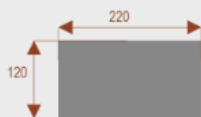

Karmaniola T12b

Okolo 70 cm na osobę
Pomieści 12 osób
Numer artykułu 36105