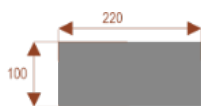

Karmaniola T10a

Okolo 70 cm na osobę
Pomieści 10 osób
Numer artykułu 36102