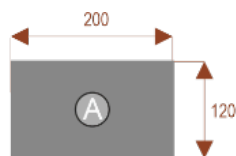

Opis produktu

Informacje o [kolorze płyty](#) i stelaża (oraz innych szczegółach) wpisz w uwagach przy zamówieniu.

Wymiary stołu ze zdjęcia:

- Długość **240cm** - możliwa lekka modyfikacja wymiarów w cenie.
- Głębokość **140cm** - możliwa lekka modyfikacja wymiarów w cenie.
- Wysokość blatu roboczego **75cm** - możliwa lekka modyfikacja wymiarów w cenie
- Stopki poziomujące
- Stelaż metalowy
- Kolor stelażu metalik , biały , czarny - lub inne do wyceny
- Możliwość dodania mediaportów

Przy większych ilościach mebli -Koszty transportu i rabaty ustalane są indywidualnie ([proszę pytać mailowo](#))

Tulipan T8a

Okolo 70 cm na osobę
Pomiesci 8 osób

Numer artykułu 34101

Tulipan T10a

Okolo 70 cm na osobę
Pomiesci 10 osób