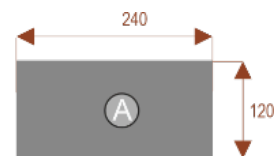

Tulipan T14a

Okolo 70 cm na osobę
Pomiesci 14 osób

Numer artykułu 34104