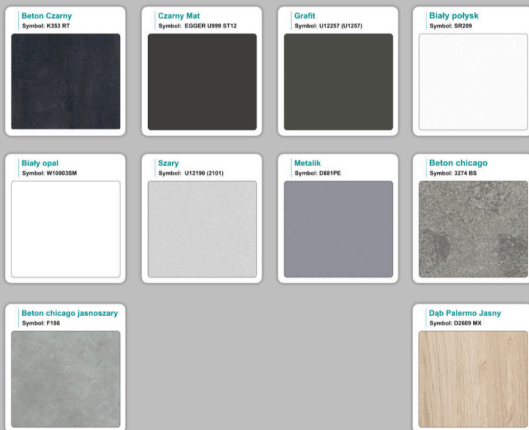

Stół z krzesłami SYDNEY

WZORNIK

Grubość płyty 36mm

Kolory standard:

Unikolory:

Kolory płyta 25mm

WZORNIK:

Unikolory płyta 25mm

Produkt posiada dodatkowe opcje:

Wzornik koloru płyty: Do ustalenia indywidualnie , Buk 25mm , Śnieżna Biel 25mm , Biel Perłowa 25mm , Dąb grafit 25mm , Dąb olejowany 25mm , Dąb sonoma jasny 25mm , Grusza 25mm , Kasztan Ciemny 25mm , Orzech ecco 25mm , Dąb canyon 36mm (+ 1 205,40 zł) , Dąb Tajga 36mm (+ 1 205,40 zł) , Dąb królewski 36mm (+ 1 205,40 zł) , Dąb palermo jasny 36mm (+ 1 205,40 zł) , Dąb castello koniakowy 18mm (+ 1 205,40 zł) , Wenge 36mm (+ 1 205,40 zł) , Dąb brązowy 36mm (+ 1 205,40 zł) , Orzech Lyon 36mm (+ 1 205,40 zł) , Wiśnia 36mm (+ 1 205,40 zł) , Buk bavaria 36mm (+ 1 205,40 zł) , Dąb craft złoty 36mm (+ 1 205,40 zł) , Dąb sonoma jasny 36mm (+ 1 205,40 zł) , Klon 36mm (+ 1 205,40 zł) , Brzoza 36mm (+ 1 205,40 zł) , Dąb urban Kawowy 36mm (+ 1 205,40 zł) , Wiąz liberty srebrny 36mm (+ 1 205,40 zł) , Czarny mat 36mm (+ 1 205,40 zł) , Antracyt 36mm (+ 1 205,40 zł) , Biały połysk 36mm (+ 1 205,40 zł) , Biały opal 36mm (+ 1 205,40 zł) , Szary 36mm (+ 1 205,40 zł) , Metalik 36mm (+ 1 205,40 zł) , Beton czarny K353 RT 36mm (+ 1 205,40 zł) , Light Atelier (beton jasny) 36mm (+ 1 205,40 zł)