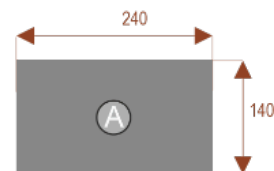

Opis produktu

Informacje o [kolorze płyty](#) i stelaża (oraz innych szczegółach) wpisz w uwagach przy zamówieniu.

Wymiary stołu ze zdjęcia:

- Długość **240cm** - możliwa lekka modyfikacja wymiarów w cenie.
- Głębokość **140cm** - możliwa lekka modyfikacja wymiarów w cenie.
- Wysokość blatu roboczego **75cm** - możliwa lekka modyfikacja wymiarów w cenie
- Stopki poziomujące
- Stelaż metalowy
- Kolor stelażu metalik , biały , czarny - lub inne do wyceny
- Możliwość dodania mediaportów

Przy większych ilościach mebli -Koszty transportu i rabaty ustalane są indywidualnie ([proszę pytać mailowo](#))

Tulipan T8a

Okolo 70 cm na osobę
Pomiesci 8 osób

Numer artykułu 34101

Tulipan T10a

Okolo 70 cm na osobę
Pomiesci 10 osób

Okolo 70 cm na osobę
Pomiesci 10 osób

Numer artykułu 34105

Tulipan T12b

Okolo 70 cm na osobę
Pomiesci 12 osób

Numer artykułu 34106

Tulipan T14b

Okolo 70 cm na osobę
Pomiesci 14 osób

Numer artykułu 34107