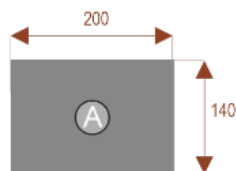

Tulipan T12b

Okolo 70 cm na osobę
Pomiesci 12 osób

Numer artykułu 34106