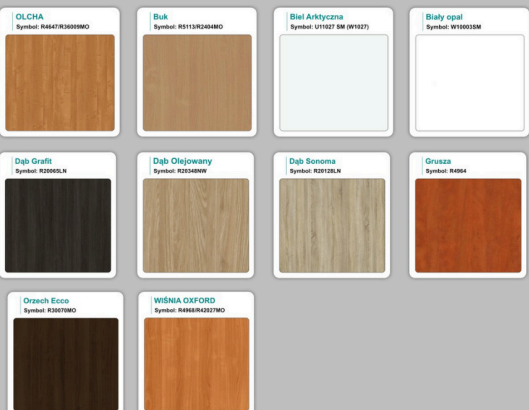

Stół z krzesłami SYDNEY

WZORNIK

Grubość płyty 36mm

Kolory standard:

Unikolory:

Kolory płyta 25mm

WZORNIK:

Unikolory płyta 25mm

Produkt posiada dodatkowe opcje:

Wzornik koloru płyty: Do ustalenia indywidualnie , Buk 25mm , Śnieżna Biel 25mm , Biel Perłowa 25mm , Dąb grafit 25mm , Dąb olejowany 25mm , Dąb sonoma jasny 25mm , Grusza 25mm , Kasztan Ciemny 25mm , Orzech ecco 25mm , Dąb canyon 36mm (+ 1 205,40 zł) , Dąb Tajga 36mm (+ 1 205,40 zł) , Dąb królewski 36mm (+ 1 205,40 zł) , Dąb palermo jasny 36mm (+ 1 205,40 zł) , Dąb castello koniakowy 18mm (+ 1 205,40 zł) , Wenge 36mm (+ 1 205,40 zł) , Dąb brązowy 36mm (+ 1 205,40 zł) , Orzech Lyon 36mm (+ 1 205,40 zł) , Wiśnia 36mm (+ 1 205,40 zł) , Buk bavaria 36mm (+ 1 205,40 zł) , Dąb craft złoty 36mm (+ 1 205,40 zł) , Dąb sonoma jasny 36mm (+ 1 205,40 zł) , Klon 36mm (+ 1 205,40 zł) , Brzoza 36mm (+ 1 205,40 zł) , Dąb urban Kawowy 36mm (+ 1 205,40 zł) , Wiąz liberty srebrny 36mm (+ 1 205,40 zł) , Czarny mat 36mm (+ 1 205,40 zł) , Antracyt 36mm (+ 1 205,40 zł) , Biały połysk 36mm (+ 1 205,40 zł) , Biały opal 36mm (+ 1 205,40 zł) , Szary 36mm (+ 1 205,40 zł) , Metalik 36mm (+ 1 205,40 zł) , Beton czarny K353 RT 36mm (+ 1 205,40 zł) , Light Atelier (beton jasny) 36mm (+ 1 205,40 zł)