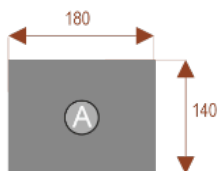

Opis produktu

Informacje o [kolorze płyty](#) i stelaża (oraz innych szczegółach) wpisz w uwagach przy zamówieniu.

Wymiary stołu ze zdjęcia:

- Długość **240cm** - możliwa lekka modyfikacja wymiarów w cenie.
- Głębokość **140cm** - możliwa lekka modyfikacja wymiarów w cenie.
- Wysokość blatu roboczego **75cm** - możliwa lekka modyfikacja wymiarów w cenie
- Stopki poziomujące
- Stelaż metalowy
- Kolor stelażu metalik , biały , czarny - lub inne do wyceny
- Możliwość dodania mediaportów

Przy większych ilościach mebli -Koszty transportu i rabaty ustalane są indywidualnie ([proszę pytać mailowo](#))

Tulipan T8a

Okolo 70 cm na osobę
Pomiesci 8 osób

Numer artykułu 34101

Tulipan T10a

Okolo 70 cm na osobę
Pomiesci 10 osób

Numer artykułu 34102

Tulipan T12a

Okolo 70 cm na osobę
Pomiesci 12 osób

Numer artykułu 34103

Tulipan T14a

Okolo 70 cm na osobę
Pomiesci 14 osób

Numer artykułu 34104

Tulipan T10b

Okolo 70 cm na osobę
Pomiesci 10 osób

Numer artykułu 34105

Tulipan T12b

Okolo 70 cm na osobę
Pomiesci 12 osób

Numer artykułu 34106

Tulipan T14b

Okolo 70 cm na osobę
Pomiesci 14 osób

Numer artykułu 34107