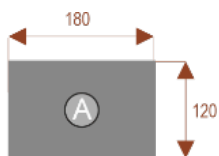

Opis produktu

Informacje o [kolorze płyty](#) i stelaża (oraz innych szczegółach) wpisz w uwagach przy zamówieniu.

Wymiary stołu ze zdjęcia:

- Długość **240cm** - możliwa lekka modyfikacja wymiarów w cenie.
- Głębokość **140cm** - możliwa lekka modyfikacja wymiarów w cenie.
- Wysokość blatu roboczego **75cm** - możliwa lekka modyfikacja wymiarów w cenie
- Stopki poziomujące
- Stelaż metalowy
- Kolor stelażu metalik , biały , czarny - lub inne do wyceny
- Możliwość dodania mediaportów

Przy większych ilościach mebli -Koszty transportu i rabaty ustalane są indywidualnie ([proszę pytać mailowo](#))

Tulipan T8a

Okolo 70 cm na osobę
Pomiesci 8 osób

Numer artykułu 34101

Tulipan T10a

Okolo 70 cm na osobę
Pomiesci 10 osób