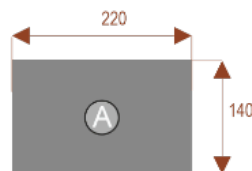

Opis produktu

Informacje o [kolorze płyty](#) i stelaża (oraz innych szczegółach) wpisz w uwagach przy zamówieniu.

Wymiary stołu ze zdjęcia:

- Długość **240cm** - możliwa lekka modyfikacja wymiarów w cenie.
- Głębokość **140cm** - możliwa lekka modyfikacja wymiarów w cenie.
- Wysokość blatu roboczego **75cm** - możliwa lekka modyfikacja wymiarów w cenie
- Stopki poziomujące
- Stelaż metalowy
- Kolor stelażu metalik , biały , czarny - lub inne do wyceny
- Możliwość dodania mediaportów

Okolo 70 cm na osobę
Pomiesci 10 osób

Numer artykułu 34105

Tulipan T12b

Okolo 70 cm na osobę
Pomiesci 12 osób

Numer artykułu 34106

Tulipan T14b

Okolo 70 cm na osobę
Pomiesci 14 osób

Numer artykułu 34107