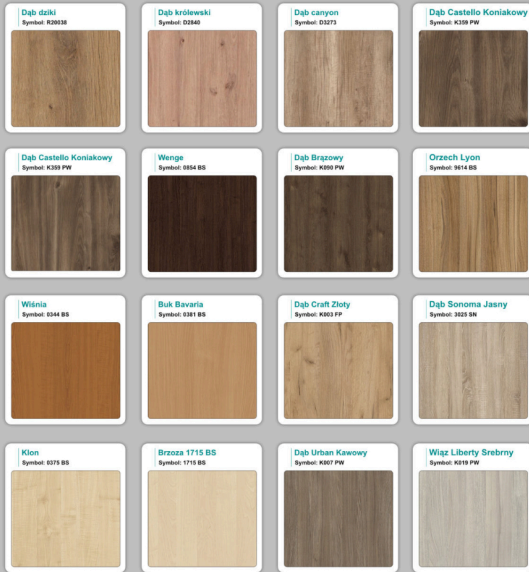

Stół z krzesłami SYDNEY

WZORNIK

Grubość płyty 36mm

Kolory standard:

Unikolory:

Kolory płyta 25mm

WZORNIK:

Unikolory płyta 25mm

Produkt posiada dodatkowe opcje:

Wzornik koloru płyty: Do ustalenia indywidualnie , Buk 25mm , Śnieżna Biel 25mm , Biel Perłowa 25mm , Dąb grafit 25mm , Dąb olejowany 25mm , Dąb sonoma jasny 25mm , Grusza 25mm , Kasztan Ciemny 25mm , Orzech ecco 25mm , Dąb canyon 36mm (+ 1 205,40 zł) , Dąb Tajga 36mm (+ 1 205,40 zł) , Dąb królewski 36mm (+ 1 205,40 zł) , Dąb palermo jasny 36mm (+ 1 205,40 zł) , Dąb castello koniakowy 18mm (+ 1 205,40 zł) , Wenge 36mm (+ 1 205,40 zł) , Dąb brązowy 36mm (+ 1 205,40 zł) , Orzech Lyon 36mm (+ 1 205,40 zł) , Wiśnia 36mm (+ 1 205,40 zł) , Buk bavaria 36mm (+ 1 205,40 zł) , Dąb craft złoty 36mm (+ 1 205,40 zł) , Dąb sonoma jasny 36mm (+ 1 205,40 zł) , Klon 36mm (+ 1 205,40 zł) , Brzoza 36mm (+ 1 205,40 zł) , Dąb urban Kawowy 36mm (+ 1 205,40 zł) , Wiąz liberty srebrny 36mm (+ 1 205,40 zł) , Czarny mat 36mm (+ 1 205,40 zł) , Antracyt 36mm (+ 1 205,40 zł) , Biały połysk 36mm (+ 1 205,40 zł) , Biały opal 36mm (+ 1 205,40 zł) , Szary 36mm (+ 1 205,40 zł) , Metalik 36mm (+ 1 205,40 zł) , Beton czarny K353 RT 36mm (+ 1 205,40 zł) , Light Atelier (beton jasny) 36mm (+ 1 205,40 zł)