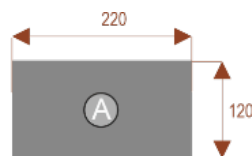

Tulipan T12a

Okolo 70 cm na osobę
Pomiesci 12 osób

Numer artykułu 34103