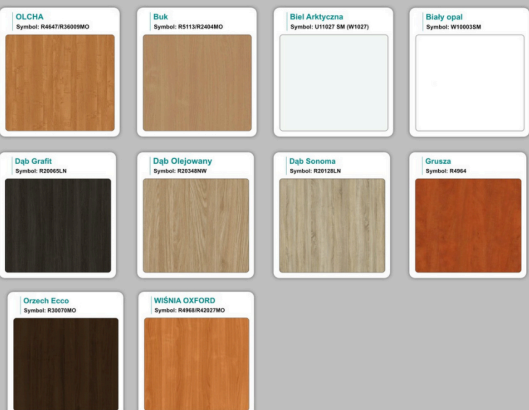

WZORNIK

Grubość płyty 36mm

Kolory standard:

Unikolory:

Kolory płyta 25mm

WZORNIK:

Unikolory płyta 25mm

Produkt posiada dodatkowe opcje:

Kolor stelaża: Szary metalik RAL9006 , Czarny , Grafitowy , Biały , Inny kolor z palety RAL do ustalenia (+ 738,00 zł)

Wzornik koloru płyty: Do ustalenia indywidualnie , Buk 25mm , Śnieżna Biel 25mm , Biel Perłowa 25mm , Dąb grafit 25mm , Dąb olejowany 25mm , Dąb sonoma jasny 25mm , Grusza 25mm , Kasztan Ciemny 25mm , Orzech ecco 25mm , Dąb canyon 36mm (+ 516,60 zł) , Dąb Tajga 36mm (+ 516,60 zł) , Dąb królewski 36mm (+ 516,60 zł) , Dąb palermo jasny 36mm (+ 516,60 zł) , Dąb castello koniakowy 18mm (+ 516,60 zł) , Wenge 36mm (+ 516,60 zł) , Dąb brązowy 36mm (+ 516,60 zł) , Orzech Lyon 36mm (+ 516,60 zł) , Wiśnia 36mm (+ 516,60 zł) , Buk bavaria 36mm (+ 516,60 zł) , Dąb craft złoty 36mm (+ 516,60 zł) , Dąb sonoma jasny 36mm (+ 516,60 zł) , Klon 36mm (+ 516,60 zł) , Brzoza 36mm (+ 516,60 zł) , Dąb urban Kawowy 36mm (+ 516,60 zł) , Wiąz liberty srebrny 36mm (+ 516,60 zł) , Czarny mat 36mm (+ 516,60 zł) , Antracyt 36mm (+ 516,60 zł) , Biały połysk 36mm (+ 516,60 zł) , Biały opal 36mm (+ 516,60 zł) , Szary 36mm (+ 516,60 zł) , Metalik 36mm (+ 516,60 zł) , Beton czarny K353 RT 36mm (+ 516,60 zł) , Light Atelier (beton jasny) 36mm (+ 516,60 zł)