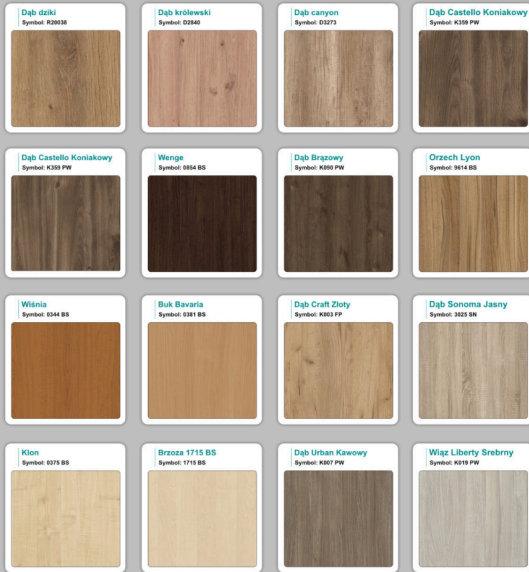

WZORNIK

Grubość płyty 36mm

Kolory standard:

Unikolory:

Kolory płyta 25mm

WZORNIK:

Unikolory płyta 25mm

Produkt posiada dodatkowe opcje:

Kolor stelaża: Szary metalik RAL9006 , Czarny , Grafitowy , Biały , Inny kolor z palety RAL do ustalenia (+ 738,00 zł)

Wzornik koloru płyty: Do ustalenia indywidualnie , Buk 25mm , Śnieżna Biel 25mm , Biel Perłowa 25mm , Dąb grafit 25mm , Dąb olejowany 25mm , Dąb sonoma jasny 25mm , Grusza 25mm , Kasztan Ciemny 25mm , Orzech ecco 25mm , Dąb canyon 36mm (+ 516,60 zł) , Dąb Tajga 36mm (+ 516,60 zł) , Dąb królewski 36mm (+ 516,60 zł) , Dąb palermo jasny 36mm (+ 516,60 zł) , Dąb castello koniakowy 18mm (+ 516,60 zł) , Wenge 36mm (+ 516,60 zł) , Dąb brązowy 36mm (+ 516,60 zł) , Orzech Lyon 36mm (+ 516,60 zł) , Wiśnia 36mm (+ 516,60 zł) , Buk bavaria 36mm (+ 516,60 zł) , Dąb craft złoty 36mm (+ 516,60 zł) , Dąb sonoma jasny 36mm (+ 516,60 zł) , Klon 36mm (+ 516,60 zł) , Brzoza 36mm (+ 516,60 zł) , Dąb urban Kawowy 36mm (+ 516,60 zł) , Wiąz liberty srebrny 36mm (+ 516,60 zł) , Czarny mat 36mm (+ 516,60 zł) , Antracyt 36mm (+ 516,60 zł) , Biały połysk 36mm (+ 516,60 zł) , Biały opal 36mm (+ 516,60 zł) , Szary 36mm (+ 516,60 zł) , Metalik 36mm (+ 516,60 zł) , Beton czarny K353 RT 36mm (+ 516,60 zł) , Light Atelier (beton jasny) 36mm (+ 516,60 zł)