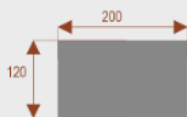

Karmaniola T810b

Okolo 70 cm na osobę
Pomieści 10 osób
Numer artykułu 36104