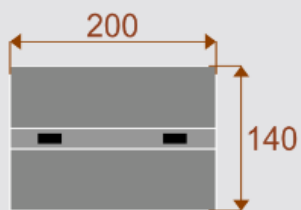

Opis produktu

Informacje o [kolorze płyty](#) i stelaża (oraz innych szczegółach) wpisz w uwagach przy zamówieniu.

Wymiary stołu ze zdjęcia:

- Długość **200cm** - możliwa lekka modyfikacja wymiarów w cenie.
- Głębokość **140cm** - możliwa lekka modyfikacja wymiarów w cenie.
- Wysokość blatu roboczego **75cm** - możliwa lekka modyfikacja wymiarów w cenie
- Stopki poziomujące
- Stelaż metalowy
- Kolor stelażu metalik , biały , czarny - lub inne do wyceny
- Możliwość dodania mediaportów

Przy większych ilościach mebli -Koszty transportu i rabaty ustalane są indywidualnie ([proszę pytać mailowo](#))

Kadryl 10

Okolo 70 cm na osobę
1 segment
Pomieści 10-12 osób
Mediaporty opcjonalnie

Dobierz akcesoria