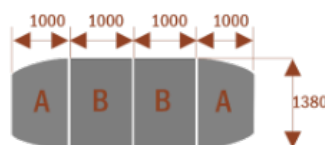

Dodatkowe informacje:

- **Wymiary: 200 cm (długość) x 138 cm (szerokość) x 75 cm (wysokość)**
- Materiał: Płyta melaminowana, stelaż metalowy
- Dostępne kolory: Zobacz [wzornik kolorów](#)
- Gwarancja: 24 miesiące
- Dostawa: Szybka i bezpieczna dostawa na terenie całej Polski
- Montaż: Łatwy montaż ([instrukcja online](#))
- Warszawa i okolice montaż do wyceny proszę pisać na z@wilking.com.pl

15103

Medison 10
 Około 70 cm na osobę
 A - 2 segmenty
 B - 1 segment
 Pomieści 10 osób

15104

Medison 14
 Około 70 cm na osobę
 A - 2 segmenty
 B - 2 segmenty
 Pomieści 14 osób

15105

Medison 18
 Około 70 cm na osobę
 A - 2 segmenty
 B - 3 segmenty
 Pomieści 18 osób