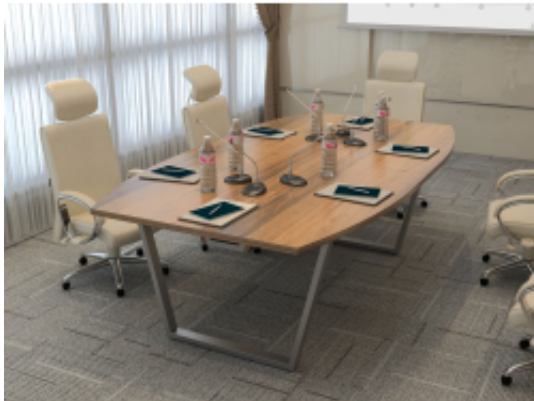

Link do produktu: <https://www.sklep.wilking.com.pl/stol-konferencyjny-200x138cm-medison-6-na-6-osob-p-2292.html>

Stół konferencyjny 200x138cm MEDISON 6 na 6 osób

Cena brutto	1 845,00 zł
Cena netto	1 500,00 zł
Numer katalogowy	4771553265470
Kod EAN	4771553265470

Opis produktu

Stół Konferencyjny Medison 200x138cm dla 6 Osób | Wilking

Stół Konferencyjny **Medison 200x138 cm** - Idealne Rozwiązanie dla Twojego Biura

Stół konferencyjny Medison o wymiarach 200x138 cm to doskonały wybór dla firm ceniących sobie **nowoczesny design**, **funkcjonalność** i **trwałość**. Zaprojektowany z myślą o 6 osobach, stwarza komfortowe warunki do prowadzenia spotkań, prezentacji i pracy zespołowej.

Dlaczego Warto Wybrać Stół Konferencyjny Medison?

- **Nowoczesny Design:** Minimalistyczna forma i eleganckie wykończenie stołu Medison doskonale wpisują się w każde biurowe wnętrze.
- **Optymalne Wymiary:** Błat o wymiarach 200x138 cm zapewnia wystarczająco dużo miejsca dla każdego uczestnika spotkania, umożliwiając swobodne korzystanie z laptopów, notatników i dokumentów.
- **Solidna Konstrukcja:** Wytrzymały stelaż z metalu gwarantuje stabilność i długowieczność stołu.
- **Wysoka Jakość Materiałów:** Wykorzystujemy tylko sprawdzone materiały, takie jak płyta melaminowana o wysokiej odporności na zarysowania i uszkodzenia.
- **Możliwość Personalizacji:** Wybierz kolor blatu i stelaża, który najlepiej pasuje do Twojej marki i stylu biura. Oferujemy szeroki wybór odcieni z wzornika, a na życzenie klienta realizujemy projekty z niestandardowych materiałów.

Stół Konferencyjny Medison - Funkcjonalność i Komfort

Wiemy, jak ważne jest **komfortowe i efektywne** prowadzenie spotkań. Dlatego stół Medison został zaprojektowany z dbałością o każdy detal:

- **Przepusty Kablowe:** Dyskretne przepusty umożliwiają ukrycie przewodów i kabli, zapewniając porządek na blacie.
- **Możliwość Montażu Mediaportów:** Wyposaż stół w mediaporty, które ułatwią podłączenie urządzeń multimedialnych i prezentację treści.
- **Ergonomiczna Wysokość:** Wysokość blatu roboczego (75 cm) zapewnia wygodną pozycję siedzącą podczas długotrwałych spotkań.