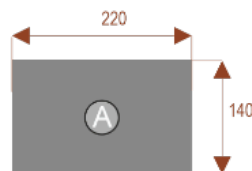

Opis produktu

Informacje o [kolorze płyty](#) i stelaża (oraz innych szczegółach) wpisz w uwagach przy zamówieniu.

Wymiary stołu ze zdjęcia:

- Długość **200cm** - możliwa lekka modyfikacja wymiarów w cenie.
- Głębokość **120cm** - możliwa lekka modyfikacja wymiarów w cenie.
- Wysokość blatu roboczego **75cm** - możliwa lekka modyfikacja wymiarów w cenie
- Stopki poziomujące
- Stelaż metalowy
- Kolor stelażu metalik , biały , czarny - lub inne do wyceny
- Możliwość dodania mediaportów

Okolo 70 cm na osobę
Pomiesci 10 osób

Numer artykułu 34105

Tulipan T12b

Okolo 70 cm na osobę
Pomiesci 12 osób

Numer artykułu 34106

Tulipan T14b

Okolo 70 cm na osobę
Pomiesci 14 osób

Numer artykułu 34107