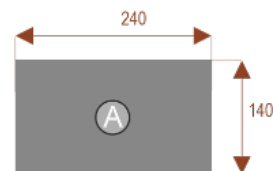

Opis produktu

Informacje o [kolorze płyty](#) i stelaża (oraz innych szczegółach) wpisz w uwagach przy zamówieniu.

Wymiary stołu ze zdjęcia:

- Długość **200cm** - możliwa lekka modyfikacja wymiarów w cenie.
- Głębokość **120cm** - możliwa lekka modyfikacja wymiarów w cenie.
- Wysokość blatu roboczego **75cm** - możliwa lekka modyfikacja wymiarów w cenie
- Stopki poziomujące
- Stelaż metalowy
- Kolor stelażu metalik , biały , czarny - lub inne do wyceny
- Możliwość dodania mediaportów

Okolo 70 cm na osobę
Pomiesci 10 osób

Numer artykułu 34105

Tulipan T12b

Okolo 70 cm na osobę
Pomiesci 12 osób

Numer artykułu 34106

Tulipan T14b

Okolo 70 cm na osobę
Pomiesci 14 osób

Numer artykułu 34107