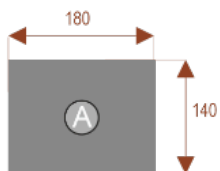

Opis produktu

Informacje o [kolorze płyty](#) i stelaża (oraz innych szczegółach) wpisz w uwagach przy zamówieniu.

Wymiary stołu ze zdjęcia:

- Długość **200cm** - możliwa lekka modyfikacja wymiarów w cenie.
- Głębokość **120cm** - możliwa lekka modyfikacja wymiarów w cenie.
- Wysokość blatu roboczego **75cm** - możliwa lekka modyfikacja wymiarów w cenie
- Stopki poziomujące
- Stelaż metalowy
- Kolor stelażu metalik , biały , czarny - lub inne do wyceny
- Możliwość dodania mediaportów

Przy większych ilościach mebli -Koszty transportu i rabaty ustalane są indywidualnie ([proszę pytać mailowo](#))

Tulipan T8a

Okolo 70 cm na osobę
Pomiesci 8 osób

Numer artykułu 34101

Tulipan T10a

Okolo 70 cm na osobę
Pomiesci 10 osób

Numer artykułu 34102

Tulipan T12a

Okolo 70 cm na osobę
Pomiesci 12 osób

Numer artykułu 34103

Tulipan T14a

Okolo 70 cm na osobę
Pomiesci 14 osób

Numer artykułu 34104

Tulipan T10b

Okolo 70 cm na osobę
Pomiesci 10 osób

Numer artykułu 34105

Tulipan T12b

Okolo 70 cm na osobę
Pomiesci 12 osób

Numer artykułu 34106

Tulipan T14b

Okolo 70 cm na osobę
Pomiesci 14 osób

Numer artykułu 34107