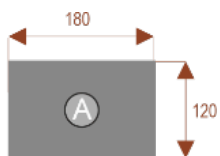

Opis produktu

Informacje o [kolorze płyty](#) i stelaża (oraz innych szczegółach) wpisz w uwagach przy zamówieniu.

Wymiary stołu ze zdjęcia:

- Długość **200cm** - możliwa lekka modyfikacja wymiarów w cenie.
- Głębokość **120cm** - możliwa lekka modyfikacja wymiarów w cenie.
- Wysokość blatu roboczego **75cm** - możliwa lekka modyfikacja wymiarów w cenie
- Stopki poziomujące
- Stelaż metalowy
- Kolor stelażu metalik , biały , czarny - lub inne do wyceny
- Możliwość dodania mediaportów

Przy większych ilościach mebli -Koszty transportu i rabaty ustalane są indywidualnie ([proszę pytać mailowo](#))

Tulipan T8a

Okolo 70 cm na osobę
Pomiesci 8 osób

Numer artykułu 34101

Tulipan T10a

Okolo 70 cm na osobę
Pomiesci 10 osób