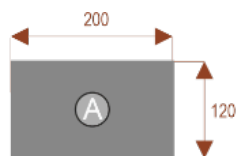

Opis produktu

Informacje o [kolorze płyty](#) i stelaża (oraz innych szczegółach) wpisz w uwagach przy zamówieniu.

Wymiary stołu ze zdjęcia:

- Długość **200cm** - możliwa lekka modyfikacja wymiarów w cenie.
- Głębokość **120cm** - możliwa lekka modyfikacja wymiarów w cenie.
- Wysokość blatu roboczego **75cm** - możliwa lekka modyfikacja wymiarów w cenie
- Stopki poziomujące
- Stelaż metalowy
- Kolor stelażu metalik , biały , czarny - lub inne do wyceny
- Możliwość dodania mediaportów

Przy większych ilościach mebli -Koszty transportu i rabaty ustalane są indywidualnie ([proszę pytać mailowo](#))

Tulipan T8a

Okolo 70 cm na osobę
Pomiesci 8 osób

Numer artykułu 34101

Tulipan T10a

Okolo 70 cm na osobę
Pomiesci 10 osób