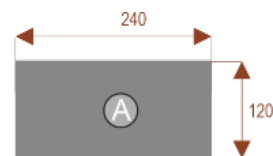

Tulipan T14a

Okolo 70 cm na osobę
Pomiesci 14 osób

Numer artykułu 34104