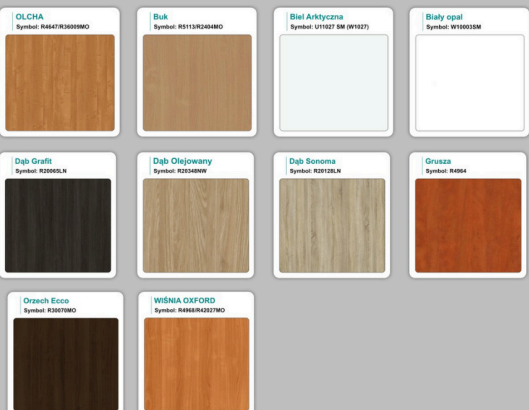

Stół z krzesłami OSLO

Stół z krzesłami MILANO

Stół z krzesłami VIENNA

Stół z krzesłami SYDNEY

WZORNIK

Grubość płyty 36mm

Kolory standard:

Unikolory:

Kolory płyta 25mm

WZORNIK:

Unikolory płyta 25mm

Produkt posiada dodatkowe opcje:

Kolor stelaża: Szary metalik RAL9006 , Czarny , Grafitowy , Biały , Inny kolor z palety RAL do ustalenia (+ 738,00 zł)

Wzornik koloru płyty: Do ustalenia indywidualnie , Buk 25mm , Śnieżna Biel 25mm , Biel Perłowa 25mm , Dąb grafit 25mm , Dąb olejowany 25mm , Dąb sonoma jasny 25mm , Grusza 25mm , Kasztan Ciemny 25mm , Orzech ecco 25mm , Dąb canyon 36mm (+ 664,20 zł) , Dąb Tajga 36mm (+ 664,20 zł) , Dąb królewski 36mm (+ 664,20 zł) , Dąb palermo jasny 36mm (+ 664,20 zł) , Dąb castello koniakowy 18mm (+ 664,20 zł) , Wenge 36mm (+ 664,20 zł) , Dąb brąowy 36mm (+ 664,20 zł) , Orzech Lyon 36mm (+ 664,20 zł) , Wiśnia 36mm (+ 664,20 zł) , Buk bavaria 36mm (+ 664,20 zł) , Dąb craft złoty 36mm (+ 664,20 zł) , Dąb sonoma jasny 36mm (+ 664,20 zł) , Klon 36mm (+ 664,20 zł) , Brzoza 36mm (+ 664,20 zł) , Dąb urban Kawowy 36mm (+ 664,20 zł) , Wiąz liberty srebrny 36mm (+ 664,20 zł) , Czarny mat 36mm (+ 664,20 zł) , Antracyt 36mm (+ 664,20 zł) , Biały połysk 36mm (+ 664,20 zł) , Biały opal 36mm (+ 664,20 zł) , Szary 36mm (+ 664,20 zł) , Metalik 36mm (+ 664,20 zł) , Beton czarny K353 RT 36mm (+ 664,20 zł) , Light Atelier (beton jasny) 36mm (+ 664,20 zł)