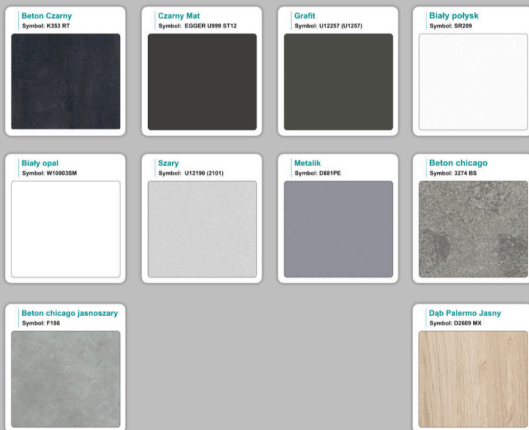

Materiał:

- **Płyta melaminowana** kolory dostępne z wzornika
- Możliwe **inne kolory** i materiały z poza wzornika

Projekt:

- Po zakupie otrzymasz projekt który możesz lekko zmienić w cenie - lub całkowicie przebudować (do wyceny)

Stół z krzesłami OSLO

Stół z krzesłami MILANO

Stół z krzesłami VIENNA

Stół z krzesłami SYDNEY

WZORNIK

Grubość płyty 36mm

Kolory standard:

Unikolory:

Kolory płyta 25mm

WZORNIK:

Unikolory płyta 25mm

Produkt posiada dodatkowe opcje:

Kolor stelaża: Szary metalik RAL9006 , Czarny , Grafitowy , Biały , Inny kolor z palety RAL do ustalenia (+ 738,00 zł)

Wzornik koloru płyty: Do ustalenia indywidualnie , Buk 25mm , Śnieżna Biel 25mm , Biel Perłowa 25mm , Dąb grafit 25mm , Dąb olejowany 25mm , Dąb sonoma jasny 25mm , Grusza 25mm , Kasztan Ciemny 25mm , Orzech ecco 25mm , Dąb canyon 36mm (+ 664,20 zł) , Dąb Tajga 36mm (+ 664,20 zł) , Dąb królewski 36mm (+ 664,20 zł) , Dąb palermo jasny 36mm (+ 664,20 zł) , Dąb castello koniakowy 18mm (+ 664,20 zł) , Wenge 36mm (+ 664,20 zł) , Dąb brąowy 36mm (+ 664,20 zł) , Orzech Lyon 36mm (+ 664,20 zł) , Wiśnia 36mm (+ 664,20 zł) , Buk bavaria 36mm (+ 664,20 zł) , Dąb craft złoty 36mm (+ 664,20 zł) , Dąb sonoma jasny 36mm (+ 664,20 zł) , Klon 36mm (+ 664,20 zł) , Brzoza 36mm (+ 664,20 zł) , Dąb urban Kawowy 36mm (+ 664,20 zł) , Wiąz liberty srebrny 36mm (+ 664,20 zł) , Czarny mat 36mm (+ 664,20 zł) , Antracyt 36mm (+ 664,20 zł) , Biały połysk 36mm (+ 664,20 zł) , Biały opal 36mm (+ 664,20 zł) , Szary 36mm (+ 664,20 zł) , Metalik 36mm (+ 664,20 zł) , Beton czarny K353 RT 36mm (+ 664,20 zł) , Light Atelier (beton jasny) 36mm (+ 664,20 zł)