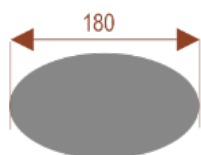

Opis produktu

Informacje o [kolorze płyty](#) i stelaża (oraz innych szczegółach) wpisz w uwagach przy zamówieniu.

Wymiary stołu ze zdjęcia:

- Długość **200cm** - możliwa lekka modyfikacja wymiarów w cenie.
- Głębokość **120cm** - możliwa lekka modyfikacja wymiarów w cenie.
- Wysokość blatu roboczego **75cm** - możliwa lekka modyfikacja wymiarów w cenie
- Stopki poziomujące
- Stelaż metalowy
- Kolor stelażu metalik , biały , czarny - lub inne do wyceny
- Możliwość dodania mediaportów

Przy większych ilościach mebli -Koszty transportu i rabaty ustalane są indywidualnie ([proszę pytać mailowo](#))

35101
nr artykułu

Almanda A10

Okolo 70 cm na osobę
Pomieści 10 osób

35102
nr artykułu

Almanda A8

Okolo 70 cm na osobę
Pomieści 8 osób

35103
nr artykułu

Almanda A6 elipsa

Okolo 70 cm na osobę
Pomieści 6 osób

351014
nr artykułu

Almanda A6 prostokąt

Okolo 70 cm na osobę
Pomieści 6 osób

Dobierz akcesoria