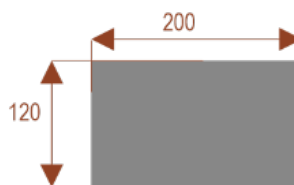

Opis produktu

Informacje o [kolorze płyty](#) i stelaża (oraz innych szczegółach) wpisz w uwagach przy zamówieniu.

Wymiary stołu ze zdjęcia:

- Długość **200cm** - możliwa lekka modyfikacja wymiarów w cenie.
- Głębokość **120cm** - możliwa lekka modyfikacja wymiarów w cenie.
- Wysokość blatu roboczego **75cm** - możliwa lekka modyfikacja wymiarów w cenie
- Stopki poziomujące
- Stelaż metalowy
- Kolor stelażu metalik , biały , czarny - lub inne do wyceny
- Możliwość dodania mediaportów

Przy większych ilościach mebli -Koszty transportu i rabaty ustalane są indywidualnie ([proszę pytać mailowo](#))

35101
nr artykułu

Almanda A10

Okolo 70 cm na osobę
Pomieści 10 osób

35102
nr artykułu

Almanda A8