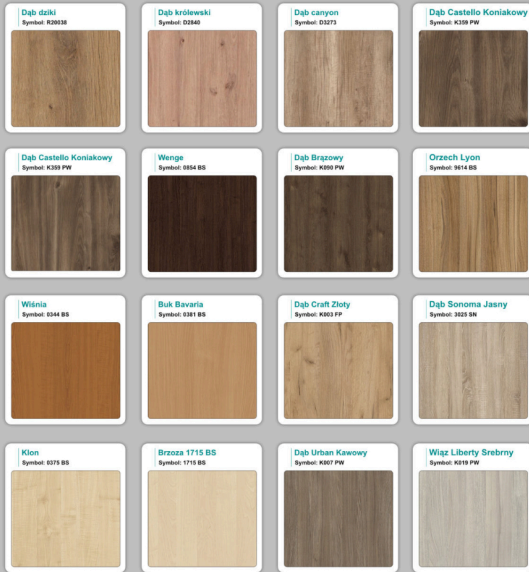

Stół z krzesłami OSLO

Stół z krzesłami MILANO

Stół z krzesłami VIENNA

Stół z krzesłami SYDNEY

WZORNIK

Grubość płyty 36mm

Kolory standard:

Unikolory:

Kolory płyta 25mm

WZORNIK:

Unikolory płyta 25mm

Produkt posiada dodatkowe opcje:

Kolor stelaża: Szary metalik RAL9006 , Czarny , Grafitowy , Biały , Inny kolor z palety RAL do ustalenia (+ 738,00 zł)

Wzornik koloru płyty: Do ustalenia indywidualnie , Buk 25mm , Śnieżna Biel 25mm , Biel Perłowa 25mm , Dąb grafit 25mm , Dąb olejowany 25mm , Dąb sonoma jasny 25mm , Grusza 25mm , Kasztan Ciemny 25mm , Orzech ecco 25mm , Dąb canyon 36mm (+ 664,20 zł) , Dąb Tajga 36mm (+ 664,20 zł) , Dąb królewski 36mm (+ 664,20 zł) , Dąb palermo jasny 36mm (+ 664,20 zł) , Dąb castello koniakowy 18mm (+ 664,20 zł) , Wenge 36mm (+ 664,20 zł) , Dąb brąowy 36mm (+ 664,20 zł) , Orzech Lyon 36mm (+ 664,20 zł) , Wiśnia 36mm (+ 664,20 zł) , Buk bavaria 36mm (+ 664,20 zł) , Dąb craft złoty 36mm (+ 664,20 zł) , Dąb sonoma jasny 36mm (+ 664,20 zł) , Klon 36mm (+ 664,20 zł) , Brzoza 36mm (+ 664,20 zł) , Dąb urban Kawowy 36mm (+ 664,20 zł) , Wiąz liberty srebrny 36mm (+ 664,20 zł) , Czarny mat 36mm (+ 664,20 zł) , Antracyt 36mm (+ 664,20 zł) , Biały połysk 36mm (+ 664,20 zł) , Biały opal 36mm (+ 664,20 zł) , Szary 36mm (+ 664,20 zł) , Metalik 36mm (+ 664,20 zł) , Beton czarny K353 RT 36mm (+ 664,20 zł) , Light Atelier (beton jasny) 36mm (+ 664,20 zł)