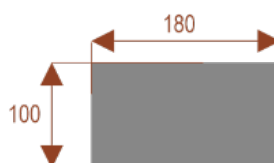

Opis produktu

Informacje o [kolorze płyty](#) i stelaża (oraz innych szczegółach) wpisz w uwagach przy zamówieniu.

Wymiary stołu ze zdjęcia:

- Długość **200cm** - możliwa lekka modyfikacja wymiarów w cenie.
- Głębokość **120cm** - możliwa lekka modyfikacja wymiarów w cenie.
- Wysokość blatu roboczego **75cm** - możliwa lekka modyfikacja wymiarów w cenie
- Stopki poziomujące
- Stelaż metalowy
- Kolor stelażu metalik , biały , czarny - lub inne do wyceny
- Możliwość dodania mediaportów

Przy większych ilościach mebli -Koszty transportu i rabaty ustalane są indywidualnie ([proszę pytać mailowo](#))

35101
nr artykułu

Almanda A10

Okolo 70 cm na osobę
Pomieści 10 osób

35102
nr artykułu

Almanda A8

Okolo 70 cm na osobę
Pomieści 8 osób

35103
nr artykułu

Almanda A6 elipsa

Okolo 70 cm na osobę
Pomieści 6 osób

351014
nr artykułu

Almanda A6 prostokąt

Okolo 70 cm na osobę
Pomieści 6 osób

Dobierz akcesoria