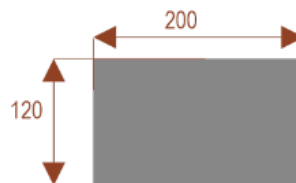

Opis produktu

Informacje o [kolorze płyty](#) i stelaża (oraz innych szczegółach) wpisz w uwagach przy zamówieniu.

Wymiary stołu ze zdjęcia:

- Długość **180cm** - możliwa lekka modyfikacja wymiarów w cenie.
- Głębokość **180cm** - możliwa lekka modyfikacja wymiarów w cenie.
- Wysokość blatu roboczego **75cm** - możliwa lekka modyfikacja wymiarów w cenie
- Stopki poziomujące
- Stelaż metalowy
- Kolor stelażu metalik , biały , czarny - lub inne do wyceny
- Możliwość dodania mediaportów

Materiał:

- **Płyta melaminowana** kolory dostępne z wzornika
- Możliwe **inne kolory** i materiały z poza wzornika

Projekt:

- Po zakupie otrzymasz projekt który możesz lekko zmienić w cenie - lub całkowicie przebudować (do wyceny)

Przy większych ilościach mebli -Koszty transportu i rabaty ustalane są indywidualnie ([proszę pytać mailowo](#))

35101
nr artykułu

Almanda A10

Okolo 70 cm na osobę
Pomieści 10 osób

35102
nr artykułu

Almanda A8