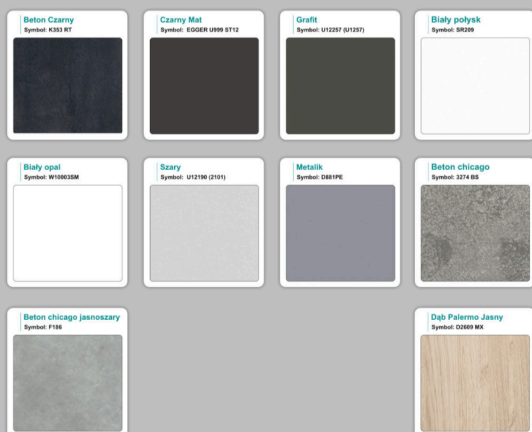

Materiał:

- **Płyta melaminowana** kolory dostępne z wzornika
- Możliwe **inne kolory** i materiały z poza wzornika

Projekt:

- Po zakupie otrzymasz projekt który możesz lekko zmienić w cenie - lub całkowicie przebudować (do wyceny)

Stół z krzesłami OSLO

Stół z krzesłami MILANO

Stół z krzesłami VIENNA

Stół z krzesłami SYDNEY

WZORNIK

Grubość płyty 36mm

Kolory standard:

Unikolory:

Kolory płyta 25mm

WZORNIK:

Unikolory płyta 25mm

Produkt posiada dodatkowe opcje:

Wzornik koloru płyty: Do ustalenia indywidualnie , Buk 25mm , Śnieżna Biel 25mm , Biel Perłowa 25mm , Dąb grafit 25mm , Dąb olejowany 25mm , Dąb sonoma jasny 25mm , Grusza 25mm , Kasztan Ciemny 25mm , Orzech ecco 25mm , Dąb canyon 36mm (+ 738,00 zł) , Dąb Tajga 36mm (+ 738,00 zł) , Dąb królewski 36mm (+ 738,00 zł) , Dąb palermo jasny 36mm (+ 738,00 zł) , Dąb castello koniakowy 18mm (+ 738,00 zł) , Wenge 36mm (+ 738,00 zł) , Dąb brąowy 36mm (+ 738,00 zł) , Orzech Lyon 36mm (+ 738,00 zł) , Wiśnia 36mm (+ 738,00 zł) , Buk bavaria 36mm (+ 738,00 zł) , Dąb craft złoty 36mm (+ 738,00 zł) , Dąb sonoma jasny 36mm (+ 738,00 zł) , Klon 36mm (+ 738,00 zł) , Brzoza 36mm (+ 738,00 zł) , Dąb urban Kawowy 36mm (+ 738,00 zł) , Wiąz liberty srebrny 36mm (+ 738,00 zł) , Czarny mat 36mm (+ 738,00 zł) , Antracyt 36mm (+ 738,00 zł) , Biały połysk 36mm (+ 738,00 zł) , Biały opal 36mm (+ 738,00 zł) , Szary 36mm (+ 738,00 zł) , Metalik 36mm (+ 738,00 zł) , Beton czarny K353 RT 36mm (+ 738,00 zł) , Light Atelier (beton jasny) 36mm (+ 738,00 zł)