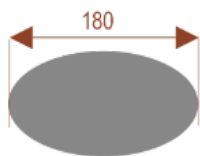

Opis produktu

Informacje o [kolorze płyty](#) i stelaża (oraz innych szczegółach) wpisz w uwagach przy zamówieniu.

Wymiary stołu ze zdjęcia:

- Długość **180cm** - możliwa lekka modyfikacja wymiarów w cenie.
- Głębokość **180cm** - możliwa lekka modyfikacja wymiarów w cenie.
- Wysokość blatu roboczego **75cm** - możliwa lekka modyfikacja wymiarów w cenie
- Stopki poziomujące
- Stelaż metalowy
- Kolor stelażu metalik , biały , czarny - lub inne do wyceny
- Możliwość dodania mediaportów

Przy większych ilościach mebli -Koszty transportu i rabaty ustalane są indywidualnie ([proszę pytać mailowo](#))

35101
nr artykułu

Almanda A10

Okolo 70 cm na osobę
Pomieści 10 osób

35102
nr artykułu

Almanda A8

Okolo 70 cm na osobę
Pomieści 8 osób

35103
nr artykułu

Almanda A6 elipsa

Okolo 70 cm na osobę
Pomieści 6 osób

351014
nr artykułu

Almanda A6 prostokąt

Okolo 70 cm na osobę
Pomieści 6 osób

Dobierz akcesoria