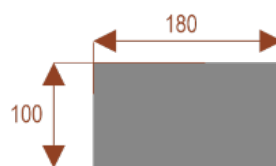

351014
nr artykułu

Almanda A6 prostokąt

Okolo 70 cm na osobę
Pomieści 6 osób