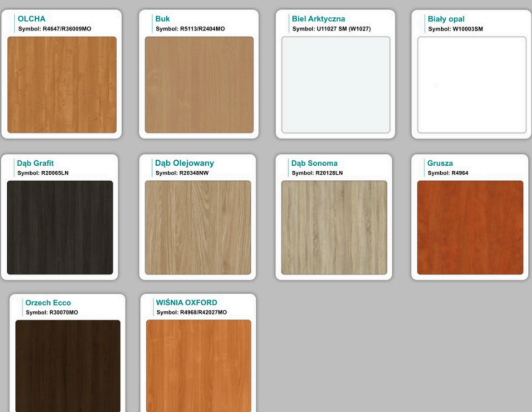

Stół z krzesłami OSLO

Stół z krzesłami MILANO

Stół z krzesłami VIENNA

Stół z krzesłami SYDNEY

WZORNIK

Grubość płyty 36mm

Kolory standard:

Unikolory:

Kolory płyta 25mm

WZORNIK:

Unikolory płyta 25mm

Produkt posiada dodatkowe opcje:

Wzornik koloru płyty: Do ustalenia indywidualnie , Buk 25mm , Śnieżna Biel 25mm , Biel Perłowa 25mm , Dąb grafit 25mm , Dąb olejowany 25mm , Dąb sonoma jasny 25mm , Grusza 25mm , Kasztan Ciemny 25mm , Orzech ecco 25mm , Dąb canyon 36mm (+ 738,00 zł) , Dąb Tajga 36mm (+ 738,00 zł) , Dąb królewski 36mm (+ 738,00 zł) , Dąb palermo jasny 36mm (+ 738,00 zł) , Dąb castello koniakowy 18mm (+ 738,00 zł) , Wenge 36mm (+ 738,00 zł) , Dąb brąowy 36mm (+ 738,00 zł) , Orzech Lyon 36mm (+ 738,00 zł) , Wiśnia 36mm (+ 738,00 zł) , Buk bavaria 36mm (+ 738,00 zł) , Dąb craft złoty 36mm (+ 738,00 zł) , Dąb sonoma jasny 36mm (+ 738,00 zł) , Klon 36mm (+ 738,00 zł) , Brzoza 36mm (+ 738,00 zł) , Dąb urban Kawowy 36mm (+ 738,00 zł) , Wiąz liberty srebrny 36mm (+ 738,00 zł) , Czarny mat 36mm (+ 738,00 zł) , Antracyt 36mm (+ 738,00 zł) , Biały połysk 36mm (+ 738,00 zł) , Biały opal 36mm (+ 738,00 zł) , Szary 36mm (+ 738,00 zł) , Metalik 36mm (+ 738,00 zł) , Beton czarny K353 RT 36mm (+ 738,00 zł) , Light Atelier (beton jasny) 36mm (+ 738,00 zł)