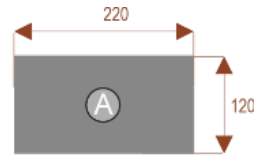

Tulipan T12a

Okolo 70 cm na osobę
Pomiesci 12 osób

Numer artykułu 34103