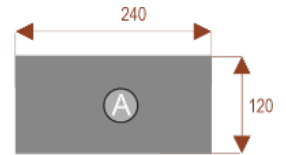

Tulipan T14a

Okolo 70 cm na osobę
Pomiesci 14 osób

Numer artykułu 34104