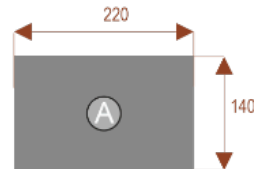

Opis produktu

Informacje o [kolorze płyty](#) i stelaża (oraz innych szczegółach) wpisz w uwagach przy zamówieniu.

Wymiary stołu ze zdjęcia:

- Długość **180cm** - możliwa lekka modyfikacja wymiarów w cenie.
- Głębokość **120cm** - możliwa lekka modyfikacja wymiarów w cenie.
- Wysokość blatu roboczego **75cm** - możliwa lekka modyfikacja wymiarów w cenie
- Stopki poziomujące
- Stelaż metalowy
- Kolor stelażu metalik , biały , czarny - lub inne do wyceny
- Możliwość dodania mediaportów

Przy większych ilościach mebli -Koszty transportu i rabaty ustalane są indywidualnie ([proszę pytać mailowo](#))

Tulipan T8a

Okolo 70 cm na osobę
Pomiesci 8 osób

Numer artykułu 34101

Tulipan T10a

Okolo 70 cm na osobę
Pomiesci 10 osób

Okolo 70 cm na osobę
Pomiesci 10 osób

Numer artykułu 34105

Tulipan T12b

Okolo 70 cm na osobę
Pomiesci 12 osób

Numer artykułu 34106

Tulipan T14b

Okolo 70 cm na osobę
Pomiesci 14 osób

Numer artykułu 34107