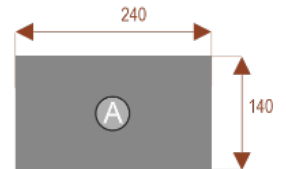

Opis produktu

Informacje o [kolorze płyty](#) i stelaża (oraz innych szczegółach) wpisz w uwagach przy zamówieniu.

Wymiary stołu ze zdjęcia:

- Długość **180cm** - możliwa lekka modyfikacja wymiarów w cenie.
- Głębokość **120cm** - możliwa lekka modyfikacja wymiarów w cenie.
- Wysokość blatu roboczego **75cm** - możliwa lekka modyfikacja wymiarów w cenie
- Stopki poziomujące
- Stelaż metalowy
- Kolor stelażu metalik , biały , czarny - lub inne do wyceny
- Możliwość dodania mediaportów

Przy większych ilościach mebli -Koszty transportu i rabaty ustalane są indywidualnie ([proszę pytać mailowo](#))

Tulipan T8a

Okolo 70 cm na osobę
Pomiesci 8 osób

Numer artykułu 34101

Tulipan T10a

Okolo 70 cm na osobę
Pomiesci 10 osób

Okolo 70 cm na osobę
Pomiesci 10 osób

Numer artykułu 34105

Tulipan T12b

Okolo 70 cm na osobę
Pomiesci 12 osób

Numer artykułu 34106

Tulipan T14b

Okolo 70 cm na osobę
Pomiesci 14 osób

Numer artykułu 34107