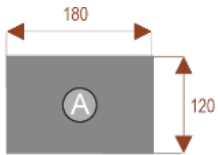

Opis produktu

Informacje o [kolorze płyty](#) i stelaża (oraz innych szczegółach) wpisz w uwagach przy zamówieniu.

Wymiary stołu ze zdjęcia:

- Długość **180cm** - możliwa lekka modyfikacja wymiarów w cenie.
- Głębokość **120cm** - możliwa lekka modyfikacja wymiarów w cenie.
- Wysokość blatu roboczego **75cm** - możliwa lekka modyfikacja wymiarów w cenie
- Stopki poziomujące
- Stelaż metalowy
- Kolor stelażu metalik , biały , czarny - lub inne do wyceny
- Możliwość dodania mediaportów

Przy większych ilościach mebli -Koszty transportu i rabaty ustalane są indywidualnie ([proszę pytać mailowo](#))

Tulipan T8a

Okolo 70 cm na osobę
Pomiesci 8 osób

Numer artykułu 34101

Tulipan T10a

Okolo 70 cm na osobę
Pomiesci 10 osób