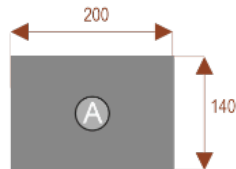

Tulipan T12b

Okolo 70 cm na osobę
Pomiesci 12 osób

Numer artykułu 34106