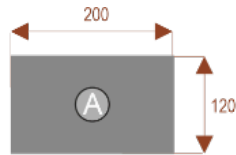

Opis produktu

Informacje o [kolorze płyty](#) i stelaża (oraz innych szczegółach) wpisz w uwagach przy zamówieniu.

Wymiary stołu ze zdjęcia:

- Długość **180cm** - możliwa lekka modyfikacja wymiarów w cenie.
- Głębokość **120cm** - możliwa lekka modyfikacja wymiarów w cenie.
- Wysokość blatu roboczego **75cm** - możliwa lekka modyfikacja wymiarów w cenie
- Stopki poziomujące
- Stelaż metalowy
- Kolor stelażu metalik , biały , czarny - lub inne do wyceny
- Możliwość dodania mediaportów

Przy większych ilościach mebli -Koszty transportu i rabaty ustalane są indywidualnie ([proszę pytać mailowo](#))

Tulipan T8a

Okolo 70 cm na osobę
Pomiesci 8 osób

Numer artykułu 34101

Tulipan T10a

Okolo 70 cm na osobę
Pomiesci 10 osób