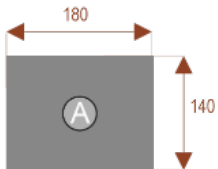

Opis produktu

Informacje o [kolorze płyty](#) i stelaża (oraz innych szczegółach) wpisz w uwagach przy zamówieniu.

Wymiary stołu ze zdjęcia:

- Długość **180cm** - możliwa lekka modyfikacja wymiarów w cenie.
- Głębokość **120cm** - możliwa lekka modyfikacja wymiarów w cenie.
- Wysokość blatu roboczego **75cm** - możliwa lekka modyfikacja wymiarów w cenie
- Stopki poziomujące
- Stelaż metalowy
- Kolor stelażu metalik , biały , czarny - lub inne do wyceny
- Możliwość dodania mediaportów

Przy większych ilościach mebli -Koszty transportu i rabaty ustalane są indywidualnie ([proszę pytać mailowo](#))

Tulipan T8a

Okolo 70 cm na osobę
Pomiesci 8 osób

Numer artykułu 34101

Tulipan T10a

Okolo 70 cm na osobę
Pomiesci 10 osób

Numer artykułu 34102

Tulipan T12a

Okolo 70 cm na osobę
Pomiesci 12 osób

Numer artykułu 34103

Tulipan T14a

Okolo 70 cm na osobę
Pomiesci 14 osób

Numer artykułu 34104

Tulipan T10b

Okolo 70 cm na osobę
Pomiesci 10 osób

Numer artykułu 34105

Tulipan T12b

Okolo 70 cm na osobę
Pomiesci 12 osób

Numer artykułu 34106

Tulipan T14b

Okolo 70 cm na osobę
Pomiesci 14 osób

Numer artykułu 34107