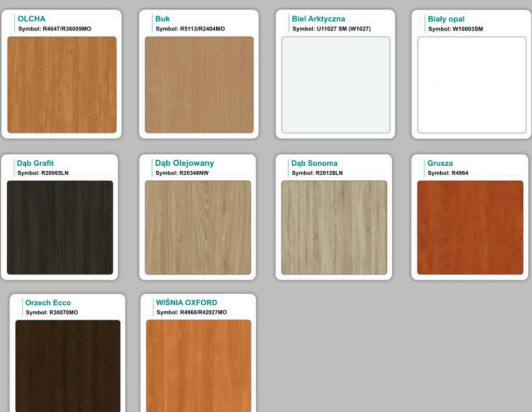

WZORNIK

Grubość płyty 36mm

Kolory standard:

Unikolory:

Kolory płyta 25mm

WZORNIK:

Unikolory płyta 25mm

Produkt posiada dodatkowe opcje:

Kolor stelaża: Szary metalik RAL9006 , Czarny , Grafitowy , Biały , Inny kolor z palety RAL do ustalenia (+ 738,00 zł)

Wzornik koloru płyty: Do ustalenia indywidualnie , Buk 25mm , Śnieżna Biel 25mm , Biel Perłowa 25mm , Dąb grafit 25mm , Dąb olejowany 25mm , Dąb sonoma jasny 25mm , Grusza 25mm , Kasztan Ciemny 25mm , Orzech ecco 25mm , Dąb canyon 36mm (+ 418,20 zł) , Dąb Tajga 36mm (+ 418,20 zł) , Dąb królewski 36mm (+ 418,20 zł) , Dąb palermo jasny 36mm (+ 418,20 zł) , Dąb castello koniakowy 18mm (+ 418,20 zł) , Wenge 36mm (+ 418,20 zł) , Dąb brązowy 36mm (+ 418,20 zł) , Orzech Lyon 36mm (+ 418,20 zł) , Wiśnia 36mm (+ 418,20 zł) , Buk bavaria 36mm (+ 418,20 zł) , Dąb craft złoty 36mm (+ 418,20 zł) , Dąb sonoma jasny 36mm (+ 418,20 zł) , Klon 36mm (+ 418,20 zł) , Brzoza 36mm (+ 418,20 zł) , Dąb urban Kawowy 36mm (+ 418,20 zł) , Wiąz liberty srebrny 36mm (+ 418,20 zł) , Czarny mat 36mm (+ 418,20 zł) , Antracyt 36mm (+ 418,20 zł) , Biały połysk 36mm (+ 418,20 zł) , Biały opal 36mm (+ 418,20 zł) , Szary 36mm (+ 418,20 zł) , Metalik 36mm (+ 418,20 zł) , Beton czarny K353 RT 36mm (+ 418,20 zł) , Light Atelier (beton jasny) 36mm (+ 418,20 zł)