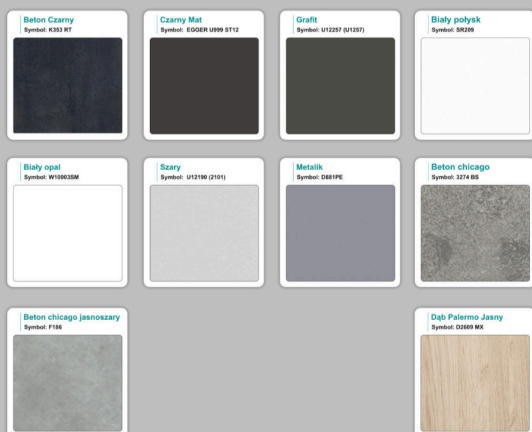

Materiał:

- **Płyta melaminowana** kolory dostępne z wzornika
- Możliwe **inne kolory** i materiały z poza wzornika

Projekt:

- Po zakupie otrzymasz projekt który możesz lekko zmienić w cenie - lub całkowicie przebudować (do wyceny)

WZORNIK

Grubość płyty 36mm

Kolory standard:

Unikolory:

Kolory płyta 25mm

WZORNIK:

Unikolory płyta 25mm

Produkt posiada dodatkowe opcje:

Kolor stelaża: Szary metalik RAL9006 , Czarny , Grafitowy , Biały , Inny kolor z palety RAL do ustalenia (+ 738,00 zł)

Wzornik koloru płyty: Do ustalenia indywidualnie , Buk 25mm , Śnieżna Biel 25mm , Biel Perłowa 25mm , Dąb grafit 25mm , Dąb olejowany 25mm , Dąb sonoma jasny 25mm , Grusza 25mm , Kasztan Ciemny 25mm , Orzech ecco 25mm , Dąb canyon 36mm (+ 418,20 zł) , Dąb Tajga 36mm (+ 418,20 zł) , Dąb królewski 36mm (+ 418,20 zł) , Dąb palermo jasny 36mm (+ 418,20 zł) , Dąb castello koniakowy 18mm (+ 418,20 zł) , Wenge 36mm (+ 418,20 zł) , Dąb brązowy 36mm (+ 418,20 zł) , Orzech Lyon 36mm (+ 418,20 zł) , Wiśnia 36mm (+ 418,20 zł) , Buk bavaria 36mm (+ 418,20 zł) , Dąb craft złoty 36mm (+ 418,20 zł) , Dąb sonoma jasny 36mm (+ 418,20 zł) , Klon 36mm (+ 418,20 zł) , Brzoza 36mm (+ 418,20 zł) , Dąb urban Kawowy 36mm (+ 418,20 zł) , Wiąz liberty srebrny 36mm (+ 418,20 zł) , Czarny mat 36mm (+ 418,20 zł) , Antracyt 36mm (+ 418,20 zł) , Biały połysk 36mm (+ 418,20 zł) , Biały opal 36mm (+ 418,20 zł) , Szary 36mm (+ 418,20 zł) , Metalik 36mm (+ 418,20 zł) , Beton czarny K353 RT 36mm (+ 418,20 zł) , Light Atelier (beton jasny) 36mm (+ 418,20 zł)