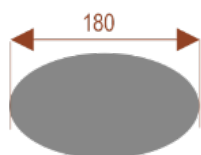

35103
nr artykułu

Almanda A6 elipsa

Okolo 70 cm na osobę
Pomieści 6 osób