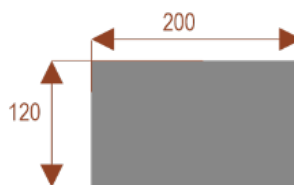

35102
nr artykułu

Almanda A8

Okolo 70 cm na osobę
Pomieści 8 osób