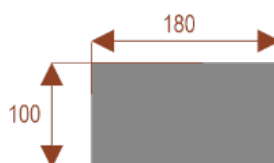

351014
nr artykułu

Almanda A6 prostokąt

Okolo 70 cm na osobę
Pomieści 6 osób