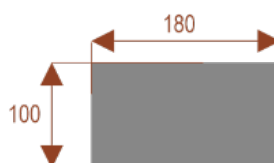

Opis produktu

Informacje o [kolorze płyty](#) i stelaża (oraz innych szczegółach) wpisz w uwagach przy zamówieniu.

Wymiary stołu ze zdjęcia:

- Długość **180cm** - możliwa lekka modyfikacja wymiarów w cenie.
- Głębokość **100cm** - możliwa lekka modyfikacja wymiarów w cenie.
- Wysokość blatu roboczego **75cm** - możliwa lekka modyfikacja wymiarów w cenie
- Stopki poziomujące
- Stelaż metalowy
- Kolor stelażu metalik , biały , czarny - lub inne do wyceny
- Możliwość dodania mediaportów

Przy większych ilościach mebli -Koszty transportu i rabaty ustalane są indywidualnie ([proszę pytać mailowo](#))

35101
nr artykułu

Almanda A10

Okolo 70 cm na osobę
Pomieści 10 osób

35102
nr artykułu

Almanda A8

Okolo 70 cm na osobę
Pomieści 8 osób

35103
nr artykułu

Almanda A6 elipsa

Okolo 70 cm na osobę
Pomieści 6 osób

351014
nr artykułu

Almanda A6 prostokąt

Okolo 70 cm na osobę
Pomieści 6 osób

Dobierz akcesoria