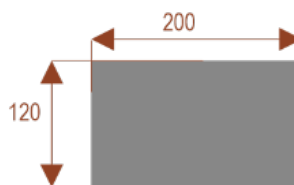

Opis produktu

Informacje o [kolorze płyty](#) i stelaża (oraz innych szczegółach) wpisz w uwagach przy zamówieniu.

Wymiary stołu ze zdjęcia:

- Długość **180cm** - możliwa lekka modyfikacja wymiarów w cenie.
- Głębokość **100cm** - możliwa lekka modyfikacja wymiarów w cenie.
- Wysokość blatu roboczego **75cm** - możliwa lekka modyfikacja wymiarów w cenie
- Stopki poziomujące
- Stelaż metalowy
- Kolor stelażu metalik , biały , czarny - lub inne do wyceny
- Możliwość dodania mediaportów

Przy większych ilościach mebli -Koszty transportu i rabaty ustalane są indywidualnie ([proszę pytać mailowo](#))

35101
nr artykułu

Almanda A10

Okolo 70 cm na osobę
Pomieści 10 osób

35102
nr artykułu

Almanda A8