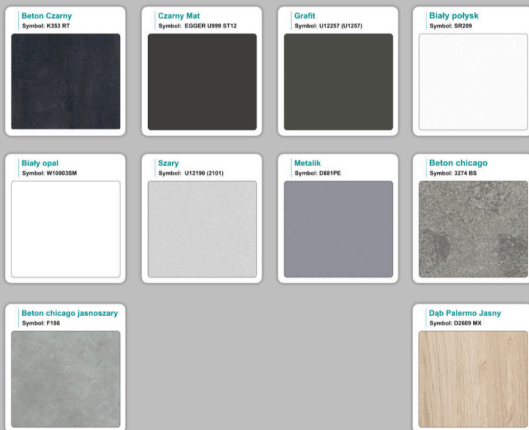

Materiał:

- **Płyta melaminowana** kolory dostępne z wzornika
- Możliwe **inne kolory** i materiały z poza wzornika

Projekt:

- Po zakupie otrzymasz projekt który możesz lekko zmienić w cenie - lub całkowicie przebudować (do wyceny)

Stół z krzesłami OSLO

Stół z krzesłami MILANO

Stół z krzesłami VIENNA

Stół z krzesłami SYDNEY

WZORNIK

Grubość płyty 36mm

Kolory standard:

Unikolory:

Kolory płyta 25mm

WZORNIK:

Unikolory płyta 25mm

Produkt posiada dodatkowe opcje:

Kolor stelaża: Szary metalik RAL9006 , Czarny , Grafitowy , Biały , Inny kolor z palety RAL do ustalenia (+ 738,00 zł)

Wzornik koloru płyty: Do ustalenia indywidualnie , Buk 25mm , Śnieżna Biel 25mm , Biel Perłowa 25mm , Dąb grafit 25mm , Dąb olejowany 25mm , Dąb sonoma jasny 25mm , Grusza 25mm , Kasztan Ciemny 25mm , Orzech ecco 25mm , Dąb canyon 36mm (+ 738,00 zł) , Dąb Tajga 36mm (+ 738,00 zł) , Dąb królewski 36mm (+ 738,00 zł) , Dąb palermo jasny 36mm (+ 738,00 zł) , Dąb castello koniakowy 18mm (+ 738,00 zł) , Wenge 36mm (+ 738,00 zł) , Dąb brązowy 36mm (+ 738,00 zł) , Orzech Lyon 36mm (+ 738,00 zł) , Wiśnia 36mm (+ 738,00 zł) , Buk bavaria 36mm (+ 738,00 zł) , Dąb craft złoty 36mm (+ 738,00 zł) , Dąb sonoma jasny 36mm (+ 738,00 zł) , Klon 36mm (+ 738,00 zł) , Brzoza 36mm (+ 738,00 zł) , Dąb urban Kawowy 36mm (+ 738,00 zł) , Wiąz liberty srebrny 36mm (+ 738,00 zł) , Czarny mat 36mm (+ 738,00 zł) , Antracyt 36mm (+ 738,00 zł) , Biały połysk 36mm (+ 738,00 zł) , Biały opal 36mm (+ 738,00 zł) , Szary 36mm (+ 738,00 zł) , Metalik 36mm (+ 738,00 zł) , Beton czarny K353 RT 36mm (+ 738,00 zł) , Light Atelier (beton jasny) 36mm (+ 738,00 zł)