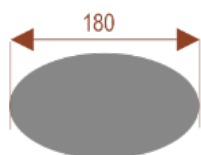

Opis produktu

Informacje o [kolorze płyty](#) i stelaża (oraz innych szczegółach) wpisz w uwagach przy zamówieniu.

Wymiary stołu ze zdjęcia:

- Długość **180cm** - możliwa lekka modyfikacja wymiarów w cenie.
- Głębokość **100cm** - możliwa lekka modyfikacja wymiarów w cenie.
- Wysokość blatu roboczego **75cm** - możliwa lekka modyfikacja wymiarów w cenie
- Stopki poziomujące
- Stelaż metalowy
- Kolor stelażu metalik , biały , czarny - lub inne do wyceny
- Możliwość dodania mediaportów

Przy większych ilościach mebli -Koszty transportu i rabaty ustalane są indywidualnie ([proszę pytać mailowo](#))

35101
nr artykułu

Almanda A10

Okolo 70 cm na osobę
Pomieści 10 osób

35102
nr artykułu

Almanda A8

Okolo 70 cm na osobę
Pomieści 8 osób

35103
nr artykułu

Almanda A6 elipsa

Okolo 70 cm na osobę
Pomieści 6 osób

351014
nr artykułu

Almanda A6 prostokąt

Okolo 70 cm na osobę
Pomieści 6 osób

Dobierz akcesoria