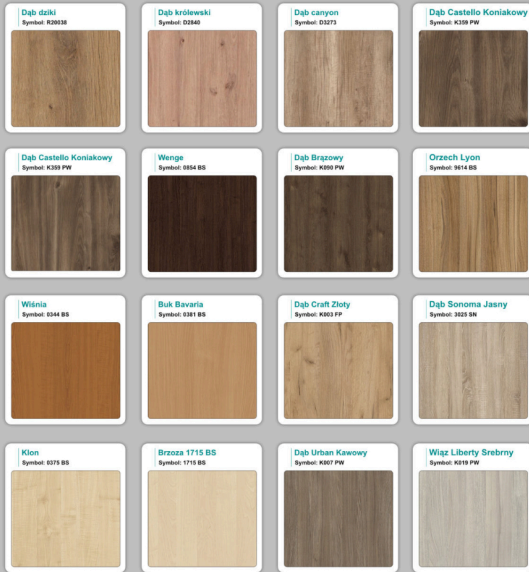

Stół z krzesłami OSLO

Stół z krzesłami MILANO

Stół z krzesłami VIENNA

Stół z krzesłami SYDNEY

WZORNIK

Grubość płyty 36mm

Kolory standard:

Unikolory:

Kolory płyta 25mm

WZORNIK:

Unikolory płyta 25mm

Produkt posiada dodatkowe opcje:

Kolor stelaża: Szary metalik RAL9006 , Czarny , Grafitowy , Biały , Inny kolor z palety RAL do ustalenia (+ 738,00 zł)

Wzornik koloru płyty: Do ustalenia indywidualnie , Buk 25mm , Śnieżna Biel 25mm , Biel Perłowa 25mm , Dąb grafit 25mm , Dąb olejowany 25mm , Dąb sonoma jasny 25mm , Grusza 25mm , Kasztan Ciemny 25mm , Orzech ecco 25mm , Dąb canyon 36mm (+ 738,00 zł) , Dąb Tajga 36mm (+ 738,00 zł) , Dąb królewski 36mm (+ 738,00 zł) , Dąb palermo jasny 36mm (+ 738,00 zł) , Dąb castello koniakowy 18mm (+ 738,00 zł) , Wenge 36mm (+ 738,00 zł) , Dąb brązowy 36mm (+ 738,00 zł) , Orzech Lyon 36mm (+ 738,00 zł) , Wiśnia 36mm (+ 738,00 zł) , Buk bavaria 36mm (+ 738,00 zł) , Dąb craft złoty 36mm (+ 738,00 zł) , Dąb sonoma jasny 36mm (+ 738,00 zł) , Klon 36mm (+ 738,00 zł) , Brzoza 36mm (+ 738,00 zł) , Dąb urban Kawowy 36mm (+ 738,00 zł) , Wiąz liberty srebrny 36mm (+ 738,00 zł) , Czarny mat 36mm (+ 738,00 zł) , Antracyt 36mm (+ 738,00 zł) , Biały połysk 36mm (+ 738,00 zł) , Biały opal 36mm (+ 738,00 zł) , Szary 36mm (+ 738,00 zł) , Metalik 36mm (+ 738,00 zł) , Beton czarny K353 RT 36mm (+ 738,00 zł) , Light Atelier (beton jasny) 36mm (+ 738,00 zł)