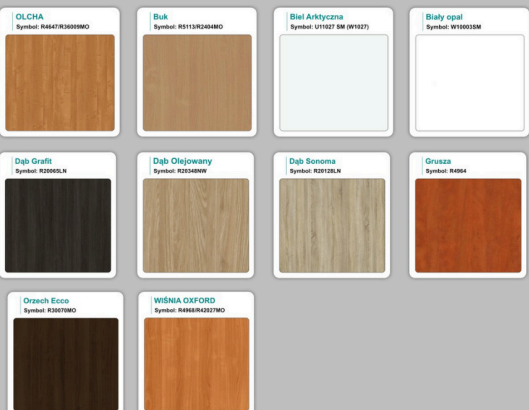

Stół z krzesłami OSLO

Stół z krzesłami MILANO

Stół z krzesłami VIENNA

Stół z krzesłami SYDNEY

WZORNIK

Grubość płyty 36mm

Kolory standard:

Unikolory:

Kolory płyta 25mm

WZORNIK:

Unikolory płyta 25mm

Produkt posiada dodatkowe opcje:

Kolor stelaża: Szary metalik RAL9006 , Czarny , Grafitowy , Biały , Inny kolor z palety RAL do ustalenia (+ 738,00 zł)

Wzornik koloru płyty: Do ustalenia indywidualnie , Buk 25mm , Śnieżna Biel 25mm , Biel Perłowa 25mm , Dąb grafit 25mm , Dąb olejowany 25mm , Dąb sonoma jasny 25mm , Grusza 25mm , Kasztan Ciemny 25mm , Orzech ecco 25mm , Dąb canyon 36mm (+ 738,00 zł) , Dąb Tajga 36mm (+ 738,00 zł) , Dąb królewski 36mm (+ 738,00 zł) , Dąb palermo jasny 36mm (+ 738,00 zł) , Dąb castello koniakowy 18mm (+ 738,00 zł) , Wenge 36mm (+ 738,00 zł) , Dąb brązowy 36mm (+ 738,00 zł) , Orzech Lyon 36mm (+ 738,00 zł) , Wiśnia 36mm (+ 738,00 zł) , Buk bavaria 36mm (+ 738,00 zł) , Dąb craft złoty 36mm (+ 738,00 zł) , Dąb sonoma jasny 36mm (+ 738,00 zł) , Klon 36mm (+ 738,00 zł) , Brzoza 36mm (+ 738,00 zł) , Dąb urban Kawowy 36mm (+ 738,00 zł) , Wiąz liberty srebrny 36mm (+ 738,00 zł) , Czarny mat 36mm (+ 738,00 zł) , Antracyt 36mm (+ 738,00 zł) , Biały połysk 36mm (+ 738,00 zł) , Biały opal 36mm (+ 738,00 zł) , Szary 36mm (+ 738,00 zł) , Metalik 36mm (+ 738,00 zł) , Beton czarny K353 RT 36mm (+ 738,00 zł) , Light Atelier (beton jasny) 36mm (+ 738,00 zł)