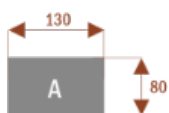

Przykładowe aranżacje:

CAL4   **25101**
nr artykułu

Okolo 60 cm na osobę
Pomieści 4 osoby