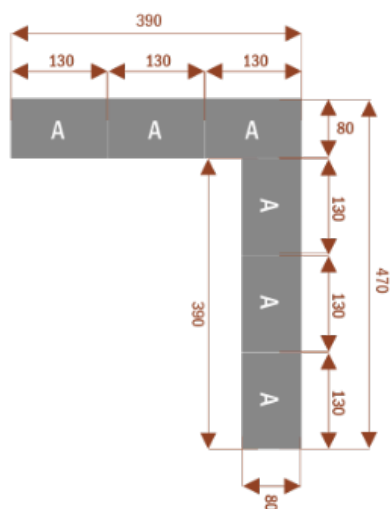

CAL21a   **25107**
nr artykułu

Okolo 60 cm na osobę
Pomieści 21 osób