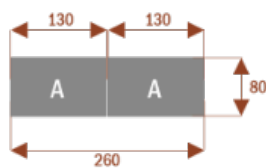

Cena brutto	2 460,00 zł
Cena netto	2 000,00 zł
Numer katalogowy	4777337557595
Kod EAN	4777337557595

Opis produktu

Wymiary stołu ze zdjęcia:

- Długość **130cm** - możliwa lekka modyfikacja wymiarów w cenie.
- Głębokość **80cm** - możliwa lekka modyfikacja wymiarów w cenie.
- Wysokość blatu roboczego **75cm** - możliwa lekka modyfikacja wymiarów w cenie
- Stopki poziomujące
- Stelaż metalowy
- Kolor stelażu metalik , biały , czarny - lub inne do wyceny
- Możliwość dodania mediaportów

Przy większych ilościach mebli -Koszty transportu i rabaty ustalane są indywidualnie ([proszę pytać mailowo](#))

Przykładowe aranżacje:

CAL4 **25101**
nr artykułu

Okolo 60 cm na osobę
Pomieści 4 osoby

CAL8 **25102**
nr artykułu