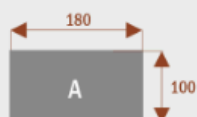

CAL6   **25104**
nr artykułu

Okolo 60 cm na osobę
Pomieści 6 osob