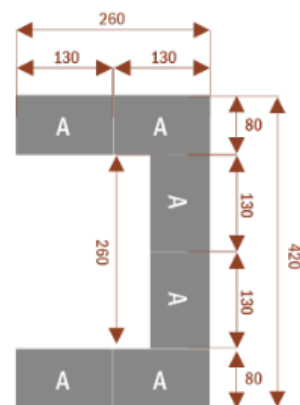

CAL18b   **25108**
nr artykułu

Okolo 60 cm na osobę
Pomieści 18 osób