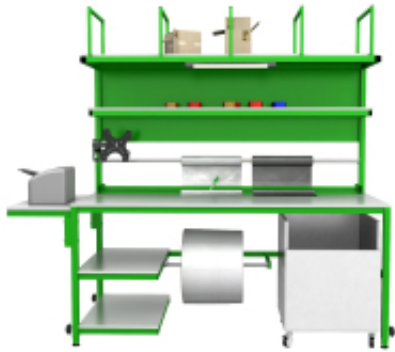

Dane aktualne na dzień: 10-04-2025 17:56

Link do produktu: <https://www.sklep.wilking.com.pl/stol-do-pakowania-paczek-240x80cm-art-a2-p-3613.html>

Stół do pakowania paczek 240x80cm Art_A2

Cena brutto	4 735,50 zł
Cena netto	3 850,00 zł
Numer katalogowy	4789442340368
Kod EAN	4789442340368

Opis produktu

Stół do pakowania paczek 240x80cm Art_A2

Stoły są robione przez nas czas realizacji około 7 dni roboczych.

Zaprojektowany i produkowany w Polsce

Specyfikacja stołu ze zdjęcia:

- długość 240cm
- głębokość 80cm
- wysokość 220cm
- przegrody
- regulacja wysokości
- podświetlenie LED
- rurka na folię bąbelkową
- rurka na folię stretch- nóż