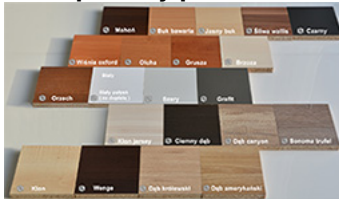

### Opis produktu

Stelaż stołu wykonany z profilu metalowego o przekroju 35x35x1,5 malowany proszkowo na kolor metalik lub czarny (inne kolory z palety RAL na zamówienie). Wszystko bardzo trwałe i solidne.

Błat stołu wykonany z płyty melaminowej o grubości 18 mm. Obrzeże stołu wzmocnione ceownikiem aluminiowym. Wybarwienie blatu białe lub na zamówienie inny kolor z palety kolorów poniżej.

- kolory blatów - [kliknij tutaj](#).

### Kolor prosimy podawać w uwagach.

Dobierz kolor z palety dostępnych wzorów płyty.

Kolory na zdjęciach mogą delikatnie się różnić od rzeczywistych ze względu na inne ustawienia twojego ekranu.

---

Produkt posiada dodatkowe opcje: