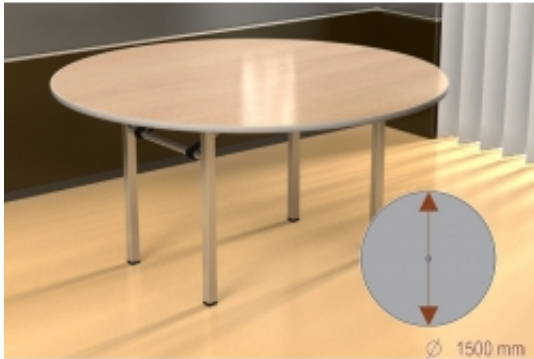

## Stół bankietowy okrągły TYP H

### Opis produktu

Stelaż stołu wykonany z profilu metalowego o przekroju 35x35x1,5 malowany proszkowo na kolor metalik lub czarny (inne kolory z palety RAL na zamówienie). Wszystko bardzo trwałe i solidne.

Błat stołu wykonany z płyty melaminowej o grubości 18 mm. Obrzeże stołu wzmocnione ceownikiem aluminiowym. Wybarwienie blatu białe lub na zamówienie inny kolor z palety kolorów poniżej.

- kolory blatów - [kliknij tutaj](#).

Najczęściej zamawiany wymiar stołu to 180 cm średnicy i jest on dedykowany dla 8 osób.

Do stołów cateringowych polecamy wózki transportowe pod wymiar ułatwiające przechowywanie i transport stołów.

Stoły można sztaplować bez ryzyka porysowania blatów.