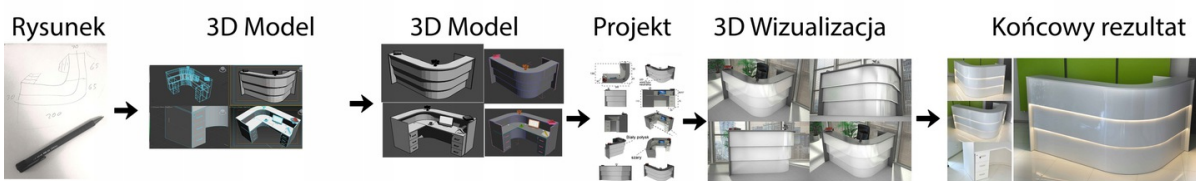

Jak działamy