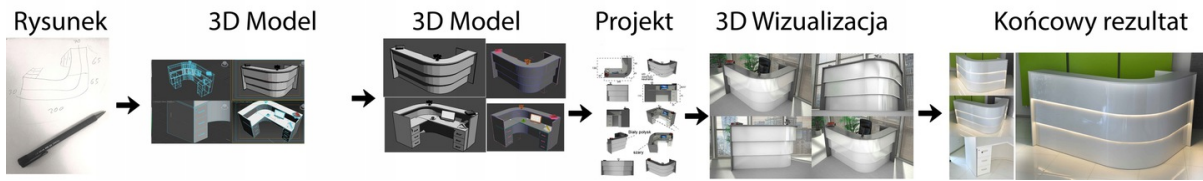

Jak działamy

Różnice w materiałach Płyta melaminowana , Laminat , Corian :

Notatka dodatkowa :

Nasze lada są robione indywidualne więc każdy wymiar jak i kolor można zmienić
Od strony wewnętrznej lada może posiadać dowolną zabudowę (szuflady , półki, itd)

Przy większych ilościach mebli -Koszty transportu i rabaty ustalane są indywidualnie ([proszę pytać mailowo](#))

AKCESORIA: