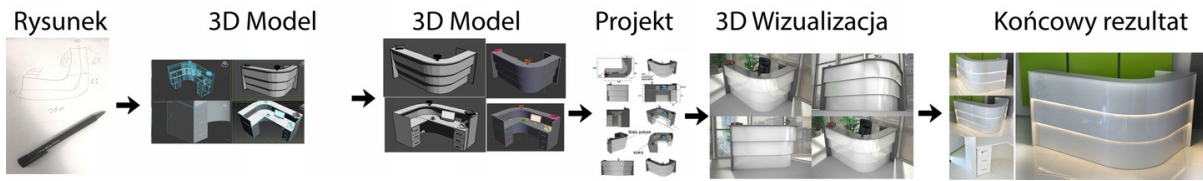

Jak działamy

Różnice w materiałach Płyta melaminowana , Laminat , Corian :

Notatka dodatkowa :

Nasze lady są robione indywidualne więc każdy wymiar jak i kolor można zmienić
Od strony wewnętrznej lada może posiadać dowolną zabudowę (szuflady , półki, itd)

Przy większych ilościach mebli -Koszty transportu i rabaty ustalane są indywidualnie ([proszę pytać mailowo](#))

AKCESORIA: