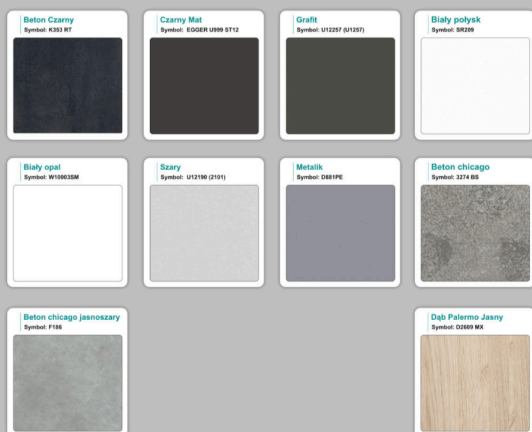

#### Materiał:

- **Płyta melaminowana** kolory dostępne z wzornika
- Możliwe **inne kolory** i materiały z poza wzornika
- Lada może być wykonana z innych materiałów takich jak **laminat** czy **corian** - (do wyceny)

# Jak działamy

---

**Różnice w materiałach Płyta melaminowana , Laminat , Corian :**

---

# WZORNIK

Grubość płyty 36mm

Kolory standard:

Unikolory:

Kolory płyta 25mm

WZORNIK:

Unikolory płyta 25mm