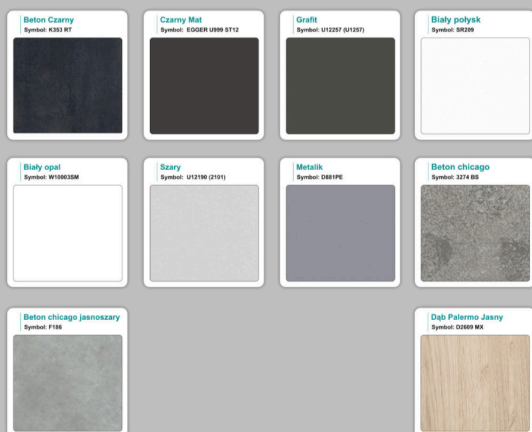

Materiał:

- **Płyta melaminowana** kolory dostępne z wzornika
- Możliwe **inne kolory** i materiały z poza wzornika
- Lada może być wykonana z innych materiałów takich jak **laminat** czy **corian** - (do wyceny)

AKCESORIA:

WZORNIK

Grubość płyty 36mm

Kolory standard:

Unikolory:

Kolory płyta 25mm

WZORNIK:

Unikolory płyta 25mm