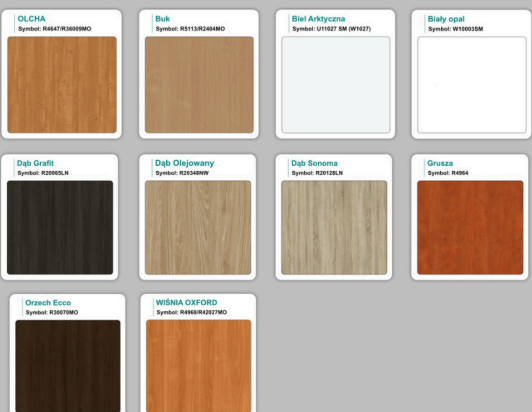

Materiał:

- **Płyta melaminowana** kolory dostępne z wzornika
- Możliwe **inne kolory** i materiały z poza wzornika
- Lada może być wykonana z innych materiałów takich jak **laminat** czy **corian** - (do wyceny)

AKCESORIA:

WZORNIK

Grubość płyty 36mm

Kolory standard:

Unikolory:

Kolory płyta 25mm

WZORNIK:

Unikolory płyta 25mm