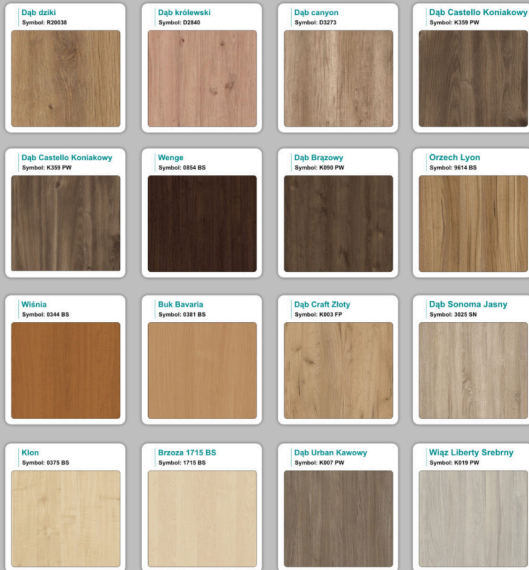

WZORNIK

Grubość płyty 36mm

Kolory standard: