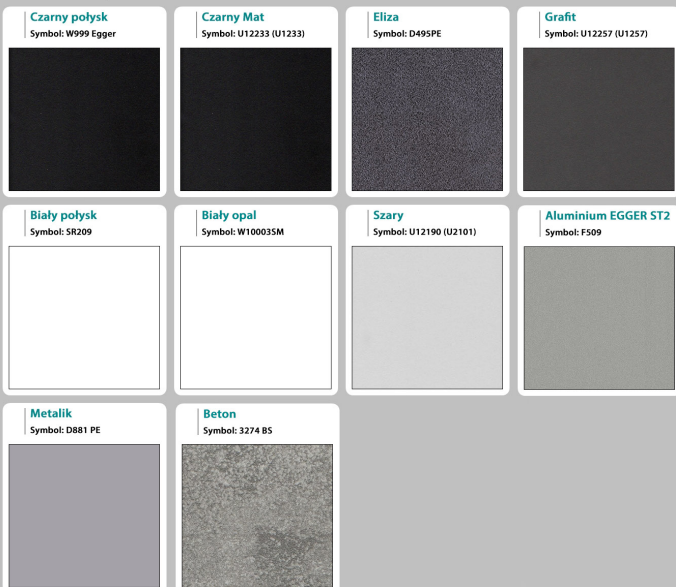

możliwa lekka modyfikacja wymiarów w cenie.

Materiał na zdjęciach:

- kolory do wyboru z palety kolorów,
- opcjonalnie zupełnie inne wskazane kolory z poza palety (do wyceny)

Notatka dodatkowa :

Nasze lady są robione indywidualne więc każdy wymiar jak i kolor można zmienić
Od strony wewnętrznej lada może posiadać dowolną zabudowę (szuflady , półki, itd)

Kolory w trakcie wycofania

Inne nasze lady: