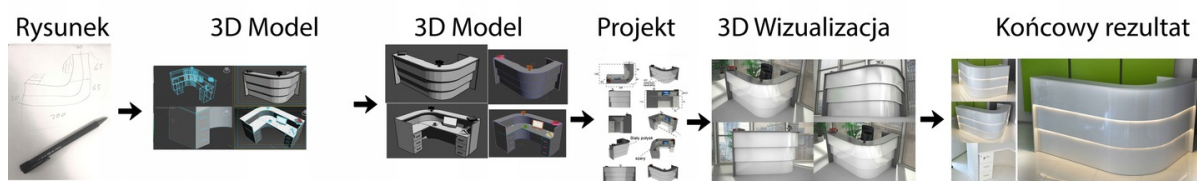

Jak działamy