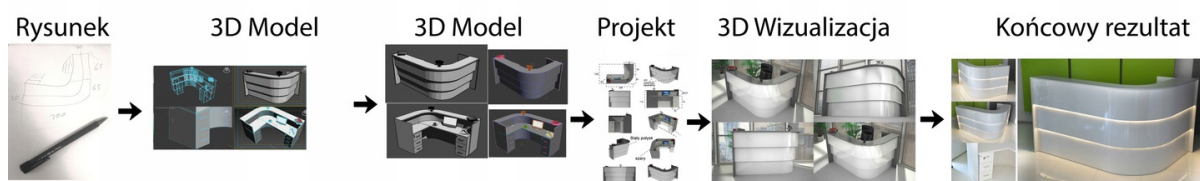

Jak działamy