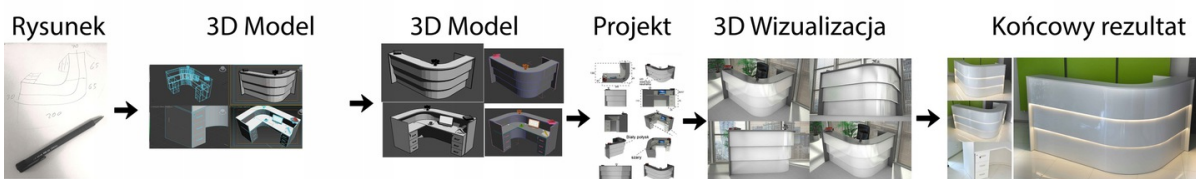

PROMOCJA !!! Lada recepcyjna R252 lakierowana do salonu kosmetycznego 120x60cm Art_R252

Cena brutto	4 305,00 zł
Cena netto	3 500,00 zł
Numer katalogowy	4776837485032
Kod EAN	4776837485032

Opis produktu

Art_R252

Wymiary lady ze zdjęcia:

- Długość **120cm**
- Głębokość **60cm**
- Wysokość blatu roboczego **75cm**
- Wysokość blatu górnego **107cm**
- Stopki poziomujące
- **Lakierowana**

Projekt:

- Po zakupie otrzymasz projekt lady który możesz lekko zmienić w cenie lady - lub całkowicie przebudować (do wyceny)

Jak działamy

Różnice w materiałach Płyta melaminowana , Laminat , Corian :

Notatka dodatkowa :

Nasze lady są robione indywidualne więc każdy wymiar jak i kolor można zmienić
Od strony wewnętrznej lada może posiadać dowolną zabudowę (szuflady , półki, itd)