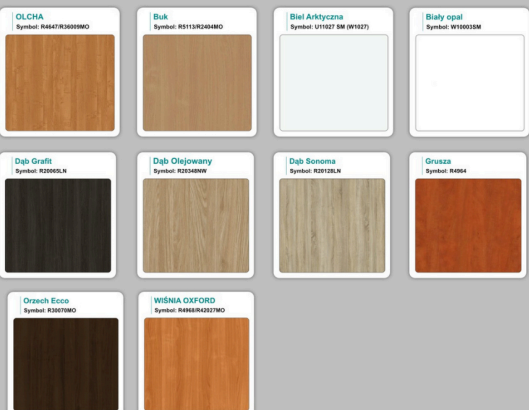

### Materiał:

- **Płyta melaminowana** kolory dostępne z wzornika
- Możliwe **inne kolory** i materiały z poza wzornika
- Lada może być wykonana z innych materiałów takich jak **laminat** czy **corian** - (do wyceny)

# WZORNIK

Grubość płyty 36mm

Kolory standard:

Unikolory:

Kolory płyta 25mm

WZORNIK:

Unikolory płyta 25mm