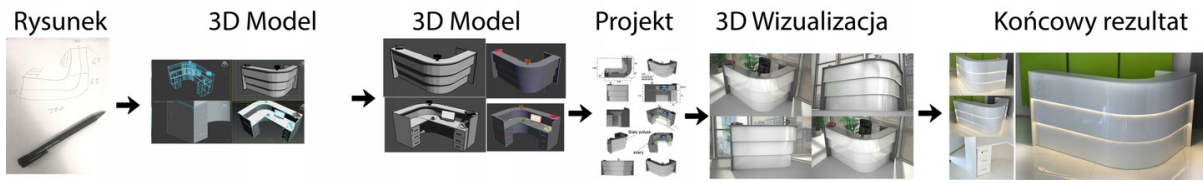

Jak działamy