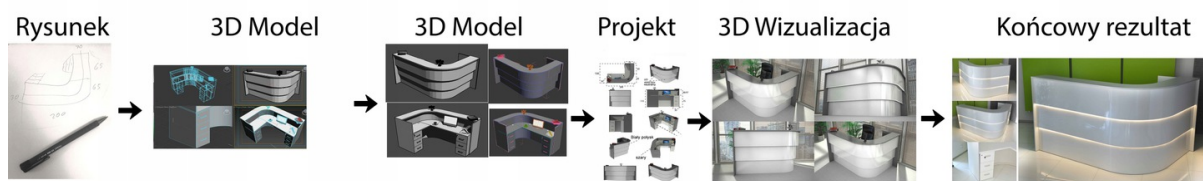

Jak działamy