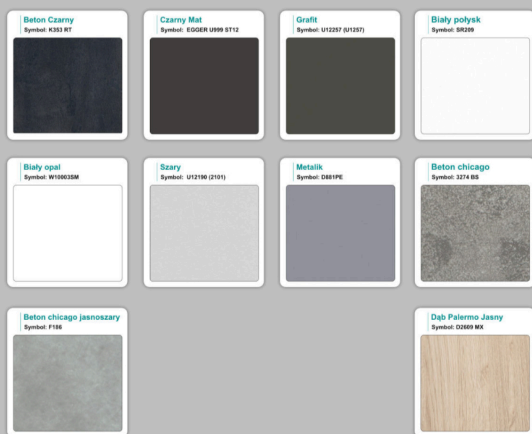

Materiał:

- **Płyta melaminowana** kolory dostępne z wzornika
- Możliwe **inne kolory** i materiały z poza wzornika
- Lada może być wykonana z innych materiałów takich jak **laminat** czy **corian** - (do wyceny)

WZORNIK

Grubość płyty 36mm

Kolory standard:

Unikolory:

Kolory płyta 25mm

WZORNIK:

Unikolory płyta 25mm

Inne nasze lady: