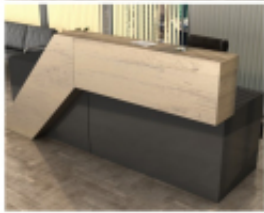

Link do produktu: <https://www.sklep.wilking.com.pl/sklepwilkingcompl-p-2942.html>

Lada recepcyjna R104 320x90cm Art_R10408

Cena brutto	17 220,00 zł
Cena netto	14 000,00 zł
Numer katalogowy	4777746858924
Kod EAN	4777746858924

Opis produktu

Specyfikacja ze zdjęć:

- Długość 320cm
- Głębokość 90cm
- Wysokość blatu roboczego 75cm
- Wysokość blatu górnego 115cm
- Stopki poziomujące
- Diody Led do wyboru z menu wyżej
- Możliwość naklejenia logo do wyceny
- Zabudowa jak na zdjęciach - lub do ustalenia (wyceny)

możliwa lekka modyfikacja wymiarów w cenie.

Materiał:

- biały połysk
- Beton chicago
- możliwe inne kolory do wyboru z palety kolorów (do wyceny)

Notatka dodatkowa :

Nasze lada są robione indywidualne więc każdy wymiar jak i kolor można zmienić
Od strony wewnętrznej lada może posiadać dowolną zabudowę (szuflady , półki, itd)