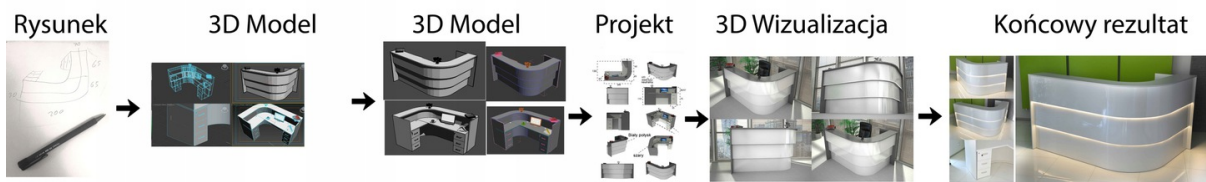

Jak działamy