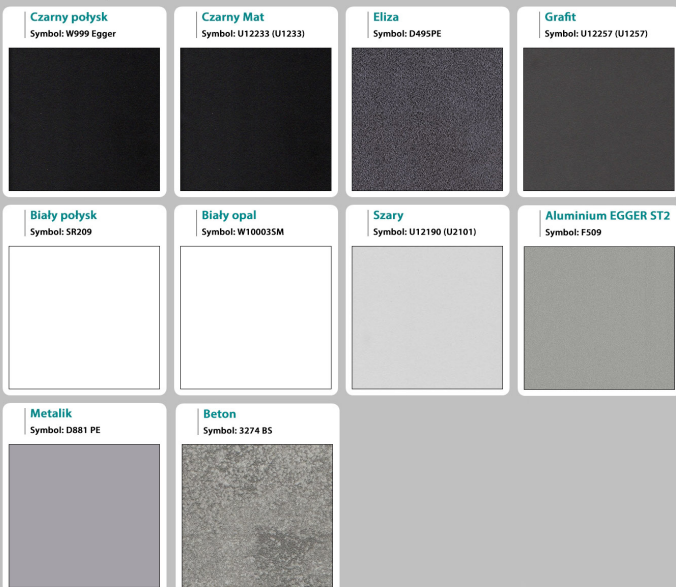

### Materiał:

- biały połysk
- Beton chicago
- możliwe inne kolory do wyboru z palety kolorów ( do wyceny )

### Kolory standard :

### Unikolory

### Kolory w trakcie wycofania