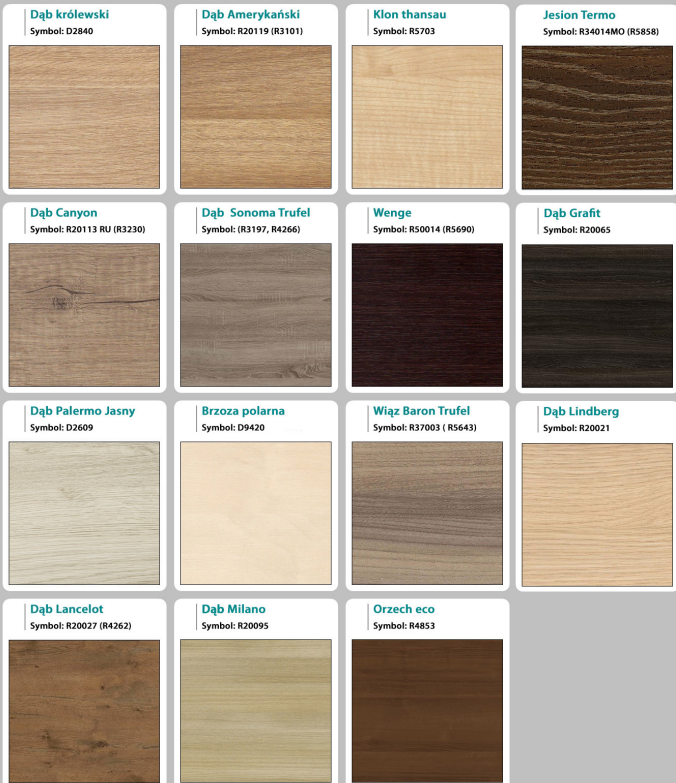

### Materiał:

- biały połysk
- Beton chicago
- możliwe inne kolory do wyboru z palety kolorów ( do wyceny )

### Kolory standard :