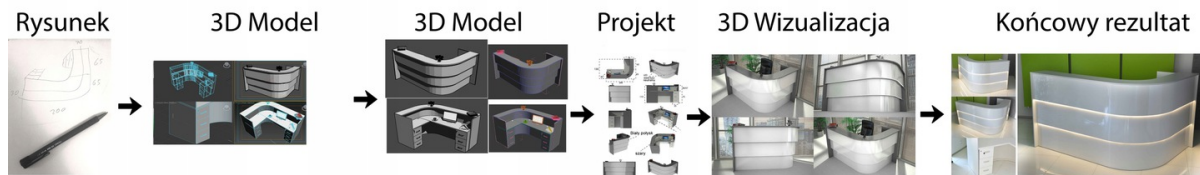

Realizacja

Opis potrzebnej lady --> wstępny projekt --> zaliczka 10% --> **Wizualizacja 3D** --> akceptacja projektu --> --> realizacja około 3 dni robocze --> wysyłamy zdjęcia realnej lady --> wysyłka na palecie (w całości).

Gwarancja 3 lata

Przy większych ilościach mebli -Koszty transportu i rabaty ustalane są indywidualnie

(proszę pytać mailowo)

Przedpłata 30% przed wykonaniem.

Jak działamy