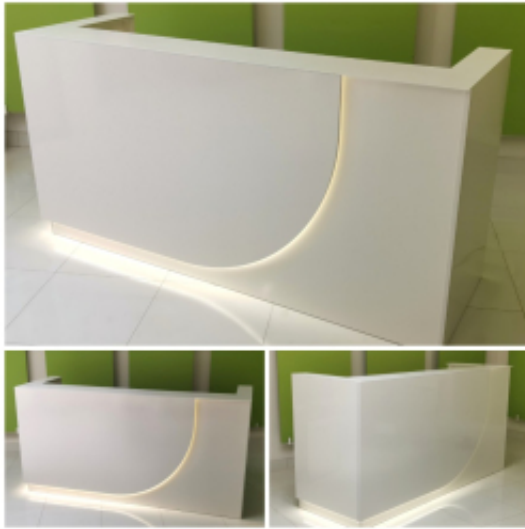

Link do produktu: <https://www.sklep.wilking.com.pl/sklepwilkingcompl-p-2911.html>

Lada recepcyjna R87 210x80cm Art_R87005

Cena brutto	5 904,00 zł
Cena netto	4 800,00 zł
Numer katalogowy	4778581734398
Kod EAN	4778581734398

Opis produktu

Informacje o [kolorze płyty](#) i stelaża (oraz innych szczegółach) wpisz w uwagach przy zamówieniu.

Art_R87004

Wymiary lady ze zdjęcia:

- **Długość 210cm** - możliwa lekka modyfikacja wymiarów w cenie.
- **Głębokość 70cm** - możliwa lekka modyfikacja wymiarów w cenie.
- Wysokość blatu roboczego **75cm** - możliwa lekka modyfikacja wymiarów w cenie
- Wysokość blatu górnego **115cm** - możliwa lekka modyfikacja wymiarów w cenie
- Stopki poziomujące
- Diody **Led 4000K neutralny** - lub inny kolor do wyceny.
- Możliwość naklejenia logo (do wyceny)
- Możliwość dodania kontenerków , półek , szafek , wysuwanej klawiatury (do wyceny)

Materiał:

- **Płyta melaminowana** kolory dostępne z wzornika
- Możliwe **inne kolory** i materiały z poza wzornika
- Lada może być wykonana z innych materiałów takich jak **laminat** czy **corian** - (do wyceny)

Projekt:

- Po zakupie otrzymasz projekt lady który możesz lekko zmienić w cenie lady - lub całkowicie przebudować (do wyceny)