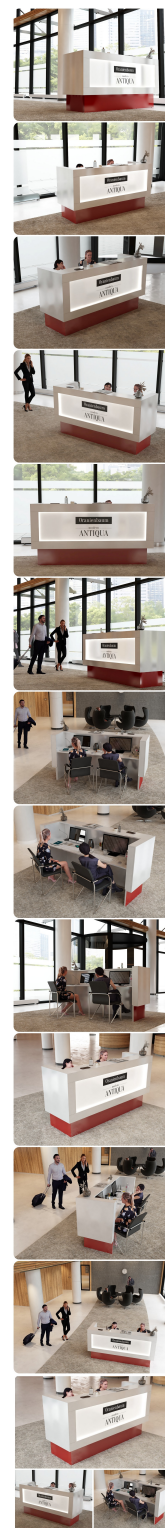

#### Specyfikacja ze zdjęć:

- Długość 200cm
- Głębokość 80cm
- Wysokość blatu roboczego 75cm
- Stopki poziomujące
- Diody Led do wyboru z menu wyżej
- Możliwość naklejenia logo do wyceny
- Zabudowa jak na zdjęciach - lub do ustalenia ( wyceny )

#### Materiał na zdjęciach:

- Kolor jak na zdjęciu lub do wyboru z palety kolorów.
- opcjonalnie zupełnie inne wskazane kolory z poza palety ( do wyceny )

# Realizacja

Opis potrzebnej lady --> wstępny projekt --> zaliczka 10% --> **Wizualizacja 3D** --> akceptacja projektu --> --> realizacja około 3 dni robocze --> wysyłamy zdjęcia realnej lady --> wysyłka na palecie ( w całości ).

## WZORNIK: