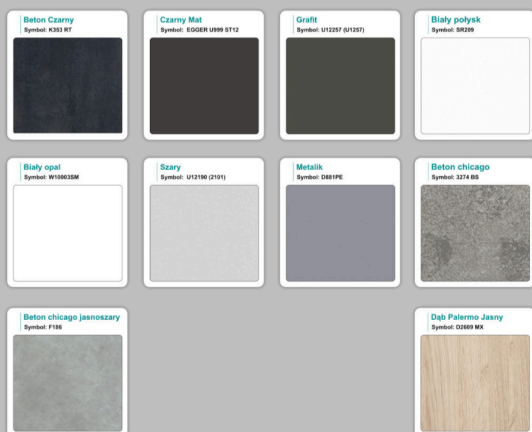

## Opis produktu

Informacje o [kolorze płyty](#) i stelaża ( oraz innych szczegółach ) wpisz w uwagach przy zamówieniu.

**Art\_R7802**

### Materiał:

- **Płyta melaminowana** kolory dostępne z wzornika
- Możliwe **inne kolory** i materiały z poza wzornika
- Lada może być wykonana z innych materiałów takich jak **laminat** czy **corian** - (do wyceny)

# Jak działamy

---

**Różnice w materiałach Płyta melaminowana , Laminat , Corian :**

---

# WZORNIK

Grubość płyty 36mm

Kolory standard:

Unikolory:

Kolory płyta 25mm

WZORNIK:

Unikolory płyta 25mm