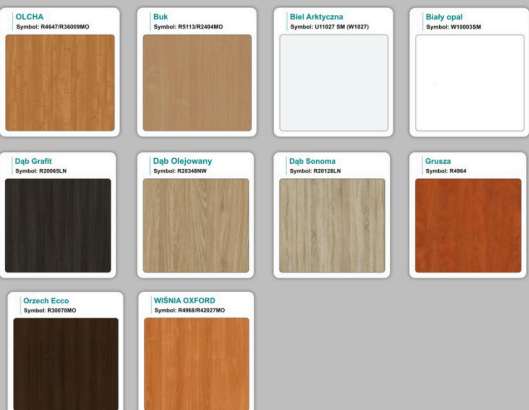

## Opis produktu

Informacje o [kolorze płyty](#) i stelaża ( oraz innych szczegółach ) wpisz w uwagach przy zamówieniu.

**Art\_71004**

### Materiał:

- **Płyta melaminowana** kolory dostępne z wzornika
- Możliwe **inne kolory** i materiały z poza wzornika
- Lada może być wykonana z innych materiałów takich jak **laminat** czy **corian** - (do wyceny)

# Jak działamy

---

**Różnice w materiałach Płyta melaminowana , Laminat , Corian :**

---

# WZORNIK

Grubość płyty 36mm

Kolory standard:

Unikolory:

Kolory płyta 25mm

WZORNIK:

Unikolory płyta 25mm