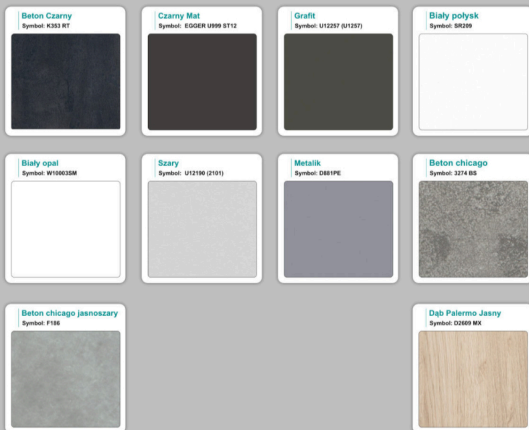

## Opis produktu

Informacje o [kolorze płyty](#) i stelaża ( oraz innych szczegółach ) wpisz w uwagach przy zamówieniu.

**Art\_71004**

### Materiał:

- **Płyta melaminowana** kolory dostępne z wzornika
- Możliwe **inne kolory** i materiały z poza wzornika
- Lada może być wykonana z innych materiałów takich jak **laminat** czy **corian** - (do wyceny)

# Jak działamy

---

**Różnice w materiałach Płyta melaminowana , Laminat , Corian :**

---

# WZORNIK

Grubość płyty 36mm

Kolory standard:

Unikolory:

Kolory płyta 25mm

WZORNIK:

Unikolory płyta 25mm