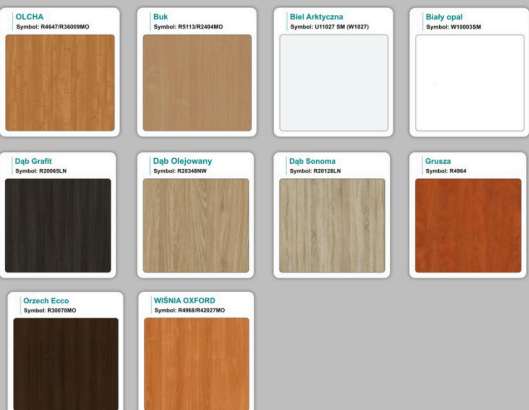

#### Materiał:

- **Płyta melaminowana** kolory dostępne z wzornika
- Możliwe **inne kolory** i materiały z poza wzornika
- Lada może być wykonana z innych materiałów takich jak **laminat** czy **corian** - (do wyceny)

# WZORNIK

Grubość płyty 36mm

Kolory standard:

Unikolory:

Kolory płyta 25mm

WZORNIK:

Unikolory płyta 25mm