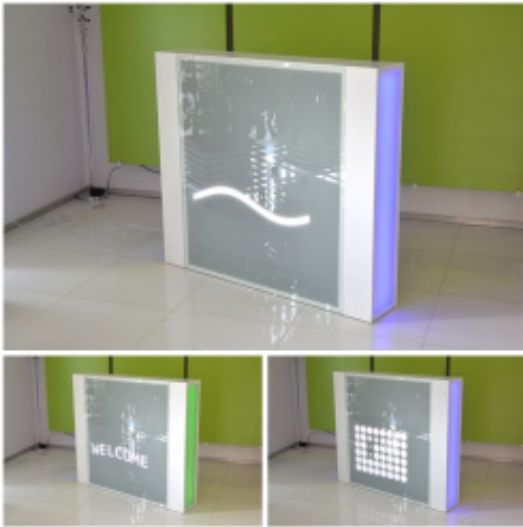

Dane aktualne na dzień: 04-04-2025 01:09

Link do produktu: <https://www.sklep.wilking.com.pl/sklepwilkingcompl-p-2861.html>

Lada recepcyjna R63 LED 100x60cm LED art_630002

Cena brutto	9 717,00 zł
Cena netto	7 900,00 zł
Numer katalogowy	4783569732709
Kod EAN	4783569732709

Opis produktu

Informacje o [kolorze płyty](#) i stelaża (oraz innych szczegółach) wpisz w uwagach przy zamówieniu.

Specyfikacja ze zdjęć:

- Długość 100cm
- Głębokość 60cm
- Wysokość blatu roboczego 75cm
- Wysokość blatu górnego 115cm
- Stopki poziomujące
- Diody Led do wyboru z menu wyżej
- Możliwość naklejenia logo do wyceny
- Zabudowa jak na zdjęciach - lub do ustalenia (wyceny)

możliwa lekka modyfikacja wymiarów w cenie.

Materiał na zdjęciach:

- Kolor jak na zdjęciu lub do wyboru z palety kolorów.
- opcjonalnie zupełnie inne wskazane kolory z poza palety (do wyceny)

Notatka dodatkowa :

Nasze lady są robione indywidualne więc każdy wymiar jak i kolor można zmienić
Od strony wewnętrznej lada może posiadać dowolną zabudowę (szuflady , półki, itd)