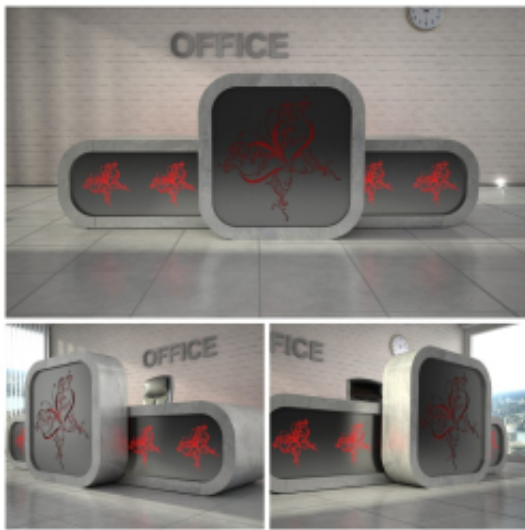

Dane aktualne na dzień: 11-04-2025 01:14

Link do produktu: <https://www.sklep.wilking.com.pl/sklepwilkingcompl-p-2857.html>

Lada recepcyjna R57 LED 360x90cm LED art_570002

Cena brutto	29 520,00 zł
Cena netto	24 000,00 zł
Numer katalogowy	4781700666890
Kod EAN	4781700666890

Opis produktu

Informacje o [kolorze płyty](#) i stelaża (oraz innych szczegółach) wpisz w uwagach przy zamówieniu.

Specyfikacja ze zdjęć:

- Długość 360cm
- Głębokość 80cm
- Wysokość blatu roboczego 75cm
- Wysokość blatu górnego 115cm
- Stopki poziomujące
- Diody Led do wyboru z menu wyżej
- Możliwość naklejenia logo do wyceny
- Zabudowa jak na zdjęciach - lub do ustalenia (wyceny)

możliwa lekka modyfikacja wymiarów w cenie.

Materiał na zdjęciach:

- Kolor jak na zdjęciu lub do wyboru z palety kolorów.
- opcjonalnie zupełnie inne wskazane kolory z poza palety (do wyceny)

Notatka dodatkowa :

Nasze lady są robione indywidualne więc każdy wymiar jak i kolor można zmienić
Od strony wewnętrznej lada może posiadać dowolną zabudowę (szuflady , półki, itd)