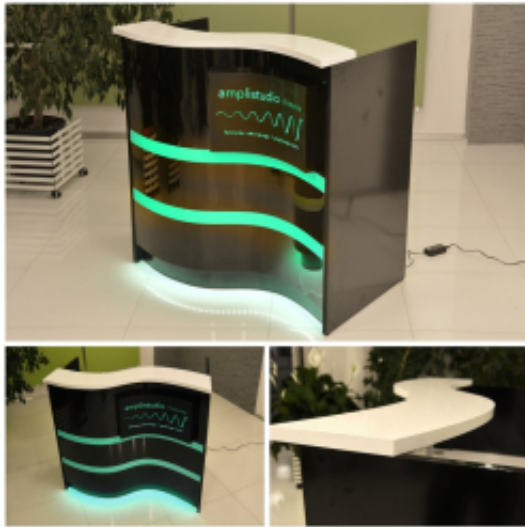

Link do produktu: <https://www.sklep.wilking.com.pl/sklepwilkingcompl-p-2850.html>

Lada recepcyjna R42 recepcja 120cm LED art_420005

Cena brutto	7 134,00 zł
Cena netto	5 800,00 zł
Numer katalogowy	4788607289054
Kod EAN	4788607289054

Opis produktu

Informacje o [kolorze płyty](#) i stelaża (oraz innych szczegółach) wpisz w uwagach przy zamówieniu.

Specyfikacja ze zdjęć:

- Długość **120cm**
- Głębokość **75cm**
- Wysokość blatu roboczego 75cm
- Wysokość blatu górnego 115cm
- Stopki poziomujące
- Diody Led do wyboru z menu wyżej
- Możliwość naklejenia logo do wyceny
- Zabudowa jak na zdjęciach - lub do ustalenia (wyceny)