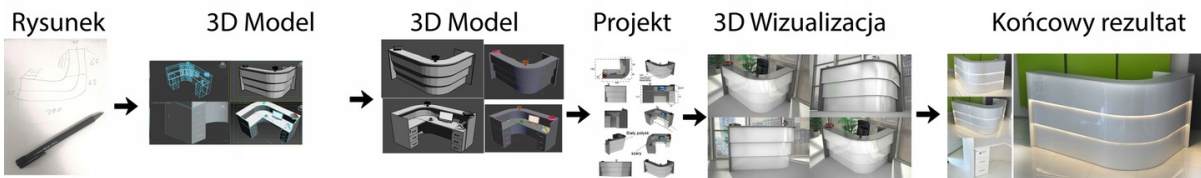

Jak działamy