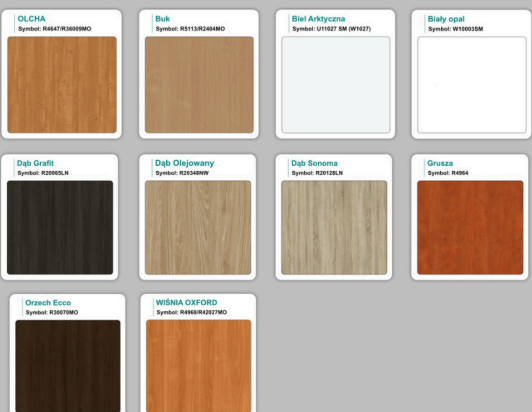

#### Materiał:

- **Płyta melaminowana** kolory dostępne z wzornika
- Możliwe **inne kolory** i materiały z poza wzornika
- Lada może być wykonana z innych materiałów takich jak **laminat** czy **corian** - (do wyceny)

# WZORNIK

Grubość płyty 36mm

Kolory standard:

Unikolory:

Kolory płyta 25mm

WZORNIK:

Unikolory płyta 25mm