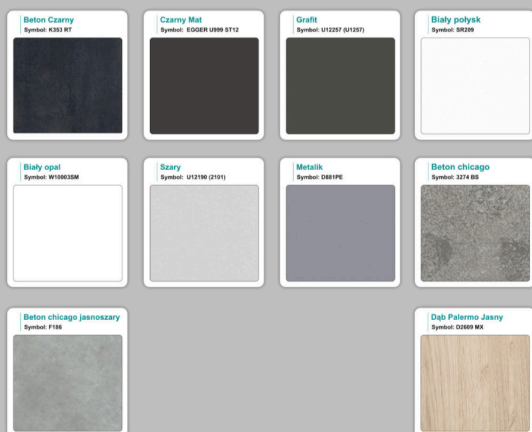

### Opis produktu

Informacje o [kolorze płyty](#) i stelaża ( oraz innych szczegółach ) wpisz w uwagach przy zamówieniu.

**Art\_R3203**

#### Materiał:

- **Płyta melaminowana** kolory dostępne z wzornika
- Możliwe **inne kolory** i materiały z poza wzornika
- Lada może być wykonana z innych materiałów takich jak **laminat** czy **corian** - (do wyceny)

# Jak działamy

---

**Różnice w materiałach Płyta melaminowana , Laminat , Corian :**

---

# WZORNIK

Grubość płyty 36mm

Kolory standard:

Unikolory:

Kolory płyta 25mm

WZORNIK:

Unikolory płyta 25mm